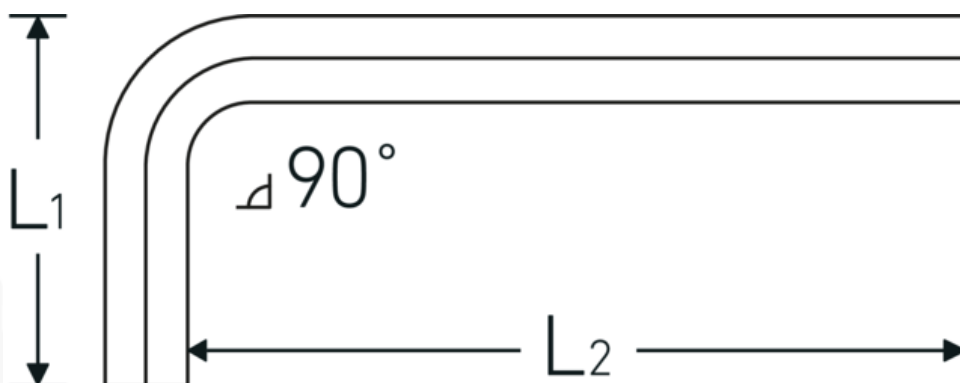

Teknisk tegning.

Tekniske egenskaber.

Udgangsprofil

Sekskant

Logistiske data.

Dybde mm. (IFS)

52