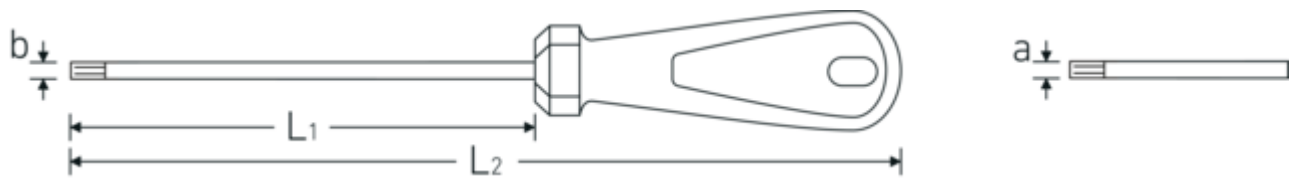

Voordelen.

met boorgat in het aandrijvingspunt (TORX® TAMPER RESISTANT)

Hoogtepunten van het product.

Voortreffelijk vakmanschap.

De bladen zijn vervaardigd van uitzonderlijk fijn industrieel Chrome Alloy Steel, extra gehard en verankerd in de greep, zodat ze daar blijven zitten.

Technologieën en kenmerken.

3-componenten-handgreep

Onze 3-componenten-handgreep combineert harde, zachte en speciale met vezels gecoate componenten. Die combinatie zorgt voor geoptimaliseerde ergonomie, maximale krachtoverbrenging en verhoogde veiligheid bij het dagelijks gebruik.

Technische tekening.

Technische kenmerken.

Uitvoerprofiel	TORX®
Maat uitvoerprofiel	T8
L1	60 mm
L2	155 mm

Logistieke gegevens.

Diepte mm (IFS)	155
Breedte mm (IFS)	25
Hoogte mm (IFS)	25
Lengte (verpakt, mm)	185
Breedte (verpakt, mm)	80
Hoogte (verpakt, mm)	42
Volume (verpakt, dm3)	0.6216 dm3
Artikelnr.	48560008
Gewicht (bruto, KG)	0,250
Gewicht PAP (KG)	0,051
Gewicht PVC (KG)	0,000
GTIN	4018754123209
Land van oorsprong AWR	GERMANY
Regio van oorsprong	Nordrhein-Westfalen
WEEE/ElektroG	nicht ear-pflichtig
Douanetarief nr.	82054000
Verpakkingsstandaard	5
Gewicht (g)	39 g