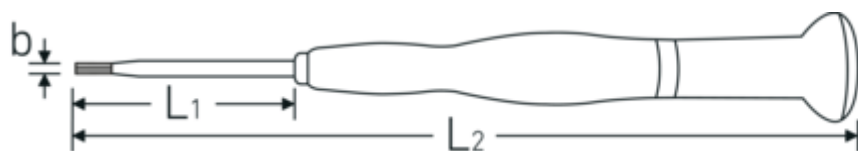

## Elektronik-Sechskant-Schraubendreher

4753

Art.-Nr. 47533007  
GTIN 4018754283125  
Modell 4753 0,7

**Bezeichnung.** Elektronik-Sechskant-Schraubendreher Abtriebssechskant 0,7 mm L.40mm

- Eigenschaften.**
- für Innensechskantschrauben
  - drehbare Kappe mit ergonomischer Mulde
  - schmale, handliche Schnelldrehzone
  - mit Kopflaserung

### Technische Zeichnung.

### Technische Attribute.

Abtriebsprofil	Sechskant
Abtriebssechskant außen (mm)	0,7 mm
Abtriebssechskant außen (Zoll)	0,028
L1	40 mm
L2	140 mm