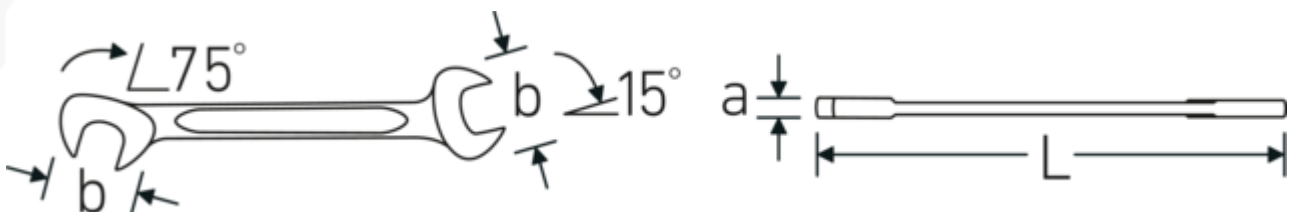

ELECTRIC 12

Art. no. 40060909
GTIN 4018754018604
Model ELECTRIC 12 9

Label. Stl. 9 mm L.103mm

Features. • kromlegerat stål, förkromade

Technologies and features.

Dubbel T-profil

Våra kombinations- och u-ringnycklar har en extra fördjupning i mitten av verktyget. Precis som principen med en dubbel T-balk ger detta en enorm bärförmåga och maximal styrka samtidigt som vikten minskas.

Offset Shaft Design

Våra skiftnycklar är specialutformade med extra förstärkning i de belastningszoner där den största kraften appliceras - nämligen vid förbindelsen mellan käften och skaftet - för att förhindra deformation.

Technical Drawing.

Technical Attributes.

a	3 mm
Bredd mm (b)	18.9 mm
Längd mm (L)	103 mm
Käkens position	15/75 °
Nyckelstorlek 1 [mm]	9 mm
Nyckelstorlek 2 [mm]	9 mm

Logistics data.

Djup mm (IFS)	103
Bredd mm (IFS)	19
Höjd mm (IFS)	3
Längd (packad, mm)	120
Bredd (packad, mm)	50
Höjd (packad, mm)	18
Volym (förpackad, dm3)	0.108 dm3
Art. no.	40060909
Vikt (brutto, kg)	0,194
Vikt PAP (kg)	0,000
Vikt PVC (kg)	0,003
GTIN	4018754018604
Ursprungsland AWR	GERMANY
Ursprungsregion	Nordrhein-Westfalen
WEEE/ElektroG	nicht ear-pflichtig
Tulltaxa nr.	82041100
Förpackningsstandard	10
Vikt (g)	19 g