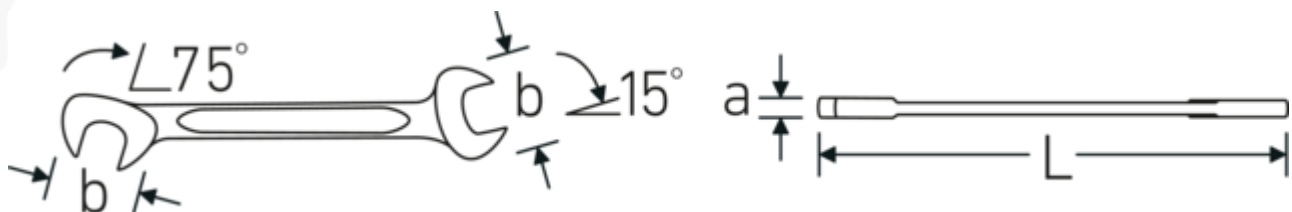

Technische tekening.