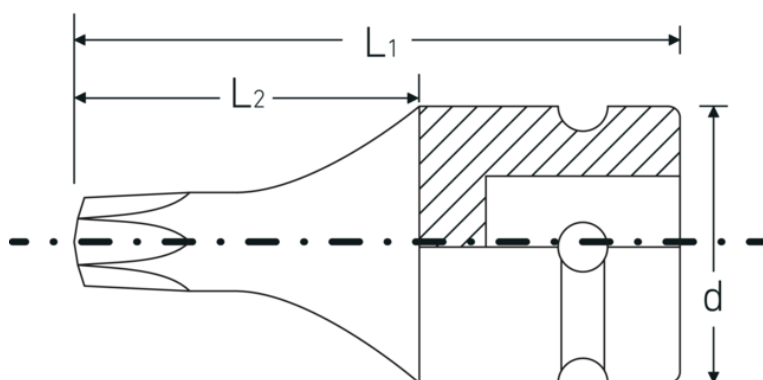

Zalety.

Wewnętrzny napęd kwadratowy 1/2".

Najważniejsze cechy produktu.

Zoptymalizowana funkcjonalność.

Wszystkie nasadki IMPACT mają przelotowy otwór centralny na sworzeń blokujący oraz głęboki rowek na o-ring, aby poprawić przyczepność. Sworzeń blokujący nie jest obciążony podczas użytkowania.

Wysoka dokładność dopasowania.

Niezwykła dokładność dopasowania, która wynika z bardzo wąskich tolerancji, gwarantuje minimalną utratę siły podczas przenoszenia siły z wkrętaka udarowego na śrubę, a także gwarantuje znacznie większą trwałość.

Rysunek techniczny.

Atrybuty techniczne.

Profil wyjściowy	TORX®
Profil wyjściowy TORX® (mm)	13,2 mm
Kwadratowy napęd wewnętrzny (cal)	1/2 "
d	25 mm
Rozmiar profilu wyjściowego	T60
L1	40 mm
L2	22 mm

Dane logistyczne.

Głębokość mm (IFS)	40
Szerokość mm (IFS)	25
Wysokość mm (IFS)	25
WEEE/ElektroG	nicht ear-pflichtig
Długość (w opakowaniu, mm)	105
Szerokość (w opakowaniu, mm)	45
Wysokość (w opakowaniu, mm)	26
Objętość (w opakowaniu, dm3)	0.12285 dm3
Art. nr	23070060
Waga (brutto, kg)	0,336
Waga PAP (kg)	0,000
Waga PVC (kg)	0,005
GTIN	4018754015269
Kraj pochodzenia AWR	GERMANY
Region pochodzenia	Nordrhein-Westfalen
Nr taryfy celnej	82042000
Standard pakowania	5
Waga (g)	66 g