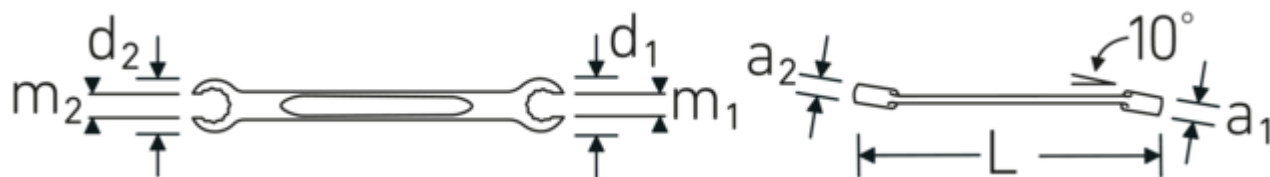

Descripción.

- con doble hexágono
- DIN 3118/ISO 3318
- Chrome-Alloy-Steel, cromadas

Ventajas.

con hexágono doble

Tecnologías y prestaciones.

Anti-Slip-Drive

El perfil especial AS-Drive permite la transmisión de fuerzas elevadas a las superficies planas de los tornillos sin dañarlos. Esto también evita que la cabeza del tornillo se desgarre.

Anillos de pared delgada

El fino diámetro de las paredes de nuestros anillos facilita el trabajo en espacios reducidos. Los lados del anillo son más altos que las tuercas estándar, lo que evita que se atasquen.

Dibujo técnico.

Atributos técnicos.

a1	16 mm
a2	19 mm
Perfil de salida	Hexágono doble AS-drive
d1	42 mm
d2	54 mm
DIN	DIN 3118 / ISO 3318
Longitud mm (L)	300 mm
m1	20 mm
m2	27 mm
Superficie	cromado
Anchura de los planos 1 [mm]	27 mm
Posición del anillo	10 °
Anchura de los planos 2 [mm]	36 mm

Datos logísticos.

Profundidad mm (IFS)	303
Anchura mm (IFS)	54
Altura mm (IFS)	28
Longitud (empaquetada, mm)	310
Anchura (empaquetada, mm)	95
Altura en pulgadas	50
Volumen (envasado, dm3)	1.4725 dm3
Núm. art.	41082736
Peso (bruto, kg)	2,350
Peso PAP (kg)	0,000
Peso PVC (kg)	0,015
GTIN	4018754022014
País de origen AWR	GERMANY
Región de origen	Nordrhein-Westfalen
RAEE/Ley eléctrica	nicht ear-pflichtig
Arancel de aduanas núm.	82041100
Norma de embalaje	5
Peso	414 g