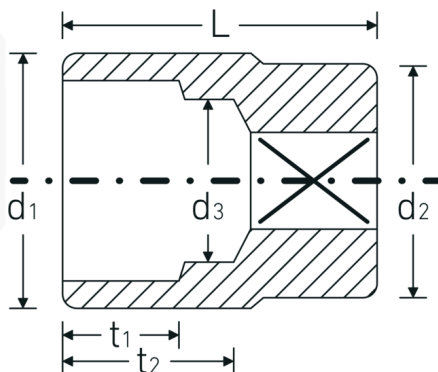

Steckschlüsseinsätze zöllig, 3/4"

55a

Art.-Nr. 05410067

GTIN 4018754009459

Modell 55 A 1 11/16

Bezeichnung.

3/4 " Steckschlüsseinsatz SW 1 11/16" L.70mm

Eigenschaften.

- Doppelsechskant mit AS-Drive-Profil
- 3/4" Innenvierkant-Antrieb
- HPQ® Hochleistungsstahl, verchromt
- SAE AS 954-E (Prüfwerte) / ASME B 107.1

Technologien und Leistungsmerkmale.

High Performance Quality (HPQ®)

Technische Zeichnung.

Technische Attribute.

Abtriebsprofil	Doppelsechskant AS-Drive
Antriebsvierkant innen (Zoll)	3/4 "
d1	58 mm
d2	40 mm
d3	33 mm
Länge mm (L)	70 mm
Schlüsselweite [Zoll]	1 11/16 "
t1	32 mm
t2	40,5 mm

Logistikdaten.

Tiefe mm (IFS)	70
Breite mm (IFS)	58
Höhe mm (IFS)	58
WEEE/ElektroG	nicht ear-pflichtig
Länge (verpackt, mm)	110
Breite (verpackt, mm)	110
Höhe (verpackt, mm)	59
Volumen (verpackt, dm3)	0.7139 dm3
Art.-Nr.	05410067
Gewicht (brutto, kg)	0,535
Gewicht PAP (kg)	0,000
Gewicht PVC (kg)	0,006
GTIN	4018754009459
Ursprungsland AWR	GERMANY
Ursprungsregion	Nordrhein-Westfalen
Zolltarifnr.	82042000
Packnorm	1
Gewicht (g)	524 g