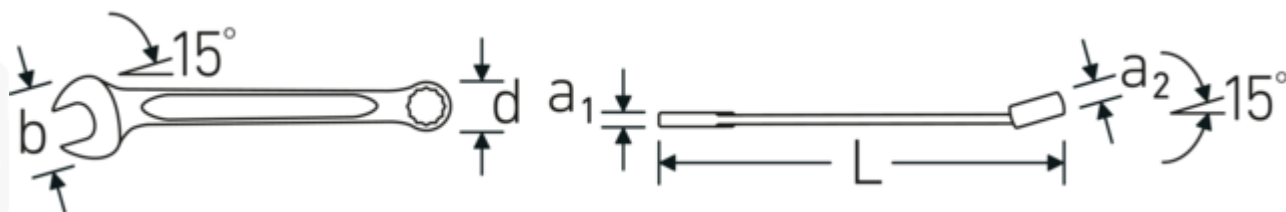

Tyndvæggede ringe

Vores ringes tynde vægdiаметer gør det nemmere at arbejde på trange steder. Ringsiderne er højere end standardmøtrikker, hvilket forhindrer fastklemning.

Offset Shaft Design

Vores skruenøgler er specielt designet med ekstra forstærkning i de belastningszoner, hvor den største kraft anvendes - nemlig ved forbindelsen mellem kæben og skaftet - for at forhindre deformation.

Teknisk tegning.

Tekniske egenskaber.

a1	7,3 mm
a2	13 mm
Bredde mm. (b)	49 mm
d	31,8 mm
DIN	DIN 3113 Form A / ISO 7738 Form A
Længde mm. (L)	260 mm
Kæbeposition	15 °
Ringposition	15 °
Nøglestørrelse 1 [tommer]	7/8 "
Nøglestørrelse 2 [tommer]	7/8 "