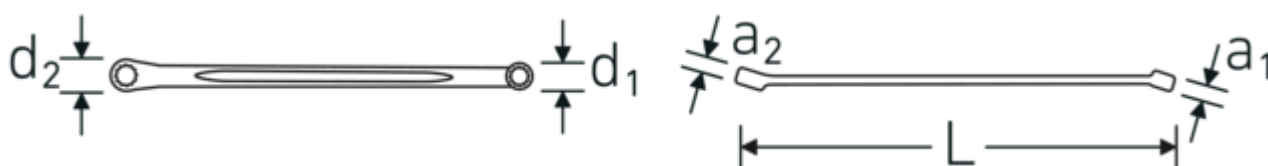

Anti-Slip-Drive

Lo speciale profilo AS-Drive consente un'elevata trasmissione di forza sulle parti piatte di viti e bulloni senza danneggiarli. In questo modo si evita anche di spanare la testa della vite.

Anelli a pareti sottili

Il diametro sottile delle pareti dei nostri anelli facilita il lavoro in spazi ristretti. I lati degli anelli sono più alti dei dadi standard per evitare inceppamenti.

Disegno tecnico.

Attributi tecnici.

a1	5,3 mm
a2	5,8 mm
Profilo di uscita	Doppio esagonale AS-drive
d1	8,8 mm
d2	11 mm
Lunghezza mm (L)	185 mm
Larghezza tra le piastre 1 [mm]	5.5 mm
Posizione dell'anello	15 °
Larghezza tra le piastre 2 [mm]	7 mm