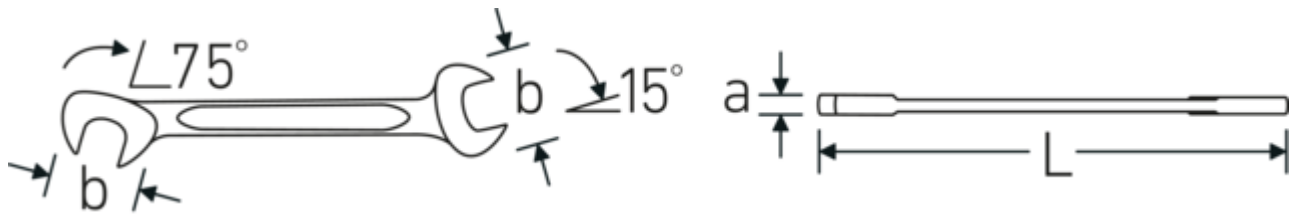

#### Eigenschaften.

- **metrische, gleiche** Schlüsselweiten
- gerade Ausführung, Maulstellung 15° und 75°
- stabile, schlanke und leichte Konstruktion
- hohe Biegefestigkeit durch Doppel-T-Profil
- griffige, hautsympatische Oberfläche durch STAHLWILLE Rundfinish
- extrem belastbar, außergewöhnlich langlebig
- im Gesenk geschmiedet, gehärtet und im Ölbad abgekühlt
- Chrome Alloy Steel, verchromt

#### Doppel-T-Profil

Unsere Maul- und Ringschlüssel verfügen über eine zusätzliche Vertiefung in der Mitte des Werkzeugs. Ähnlich dem Prinzip eines Doppel-T-Trägers wird damit eine enorme Belastbarkeit und maximale Biegefestigkeit bei geringerem Gewicht erreicht.

#### Offset Shaft Design

Unsere Schraubenschlüssel sind so konstruiert, dass sie an den Belastungszonen, wo die größten Kräfte einwirken - nämlich an der Verbindung zwischen Maul und Schaft - zusätzlich verstärkt sind, um so eine Verformung zu verhindern.

## Technische Attribute.

a	3 mm
Breite mm (b)	28,3 mm
Länge mm (L)	131 mm
Legierung	Chrome Alloy Steel
Maulstellung	15/75 °
Oberfläche	verchromt
Schlüsselweite 1 [mm]	14 mm
Schlüsselweite 2 [mm]	14 mm