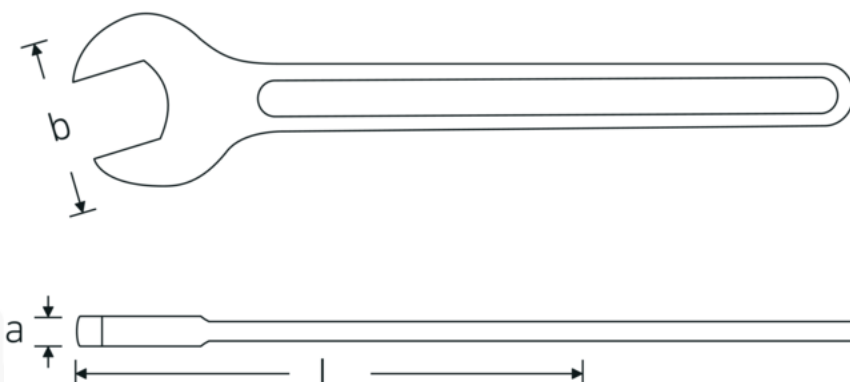

## Llaves de una sola boca

**4004**

Núm. art. **40040240**  
GTIN **4018754018307**  
Modelo **4004 24**

**Designación.** Llave de una boca SW 24mm Long.215mm

**Descripción.**

- DIN 894 asta 85 mm
- acero especial, gris acero

## Ventajas.

DIN 894 hasta 85 mm

## Dibujo técnico.

## Atributos técnicos.

**a** 8,9 mm  
**Anchura mm (b)** 50 mm