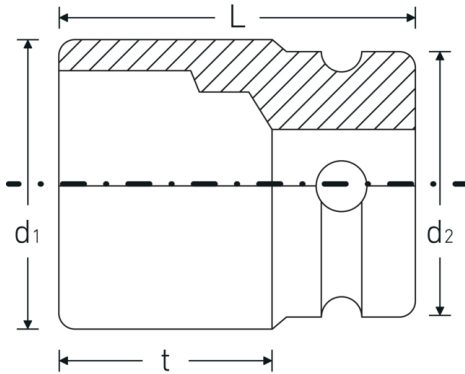

### Eigenschappen.

- lange uitvoering
- zeskant
- 1/2" aansluiting
- Chrome Alloy Steel, gebruineerd
- DIN 3129 / ISO 1711-2

## Technische kenmerken.

Uitvoerprofiel	zeskant
Aandrijving vierkant binnen (inch)	1/2 "
d1	27,5 mm
d2	30 mm
Lengte mm (L)	85 mm
Sleutelplaatdikte [mm]	18 mm
t	68 mm

## Logistieke gegevens.

Diepte mm (IFS)	85
Breedte mm (IFS)	30
Hoogte mm (IFS)	30
WEEE/ElektroG	nicht ear-pflichtig
Lengte (verpakt, mm)	151
Breedte (verpakt, mm)	31
Hoogte (verpakt, mm)	86
Volume (verpakt, dm3)	0.402566 dm3
Artikelnr.	23020018
Gewicht (bruto, KG)	1,545
Gewicht PAP (KG)	0,000
Gewicht PVC (KG)	0,008
GTIN	4018754015160
Land van oorsprong AWR	GERMANY
Regio van oorsprong	Nordrhein-Westfalen
Douanetarief nr.	82042000
Verpakkingsstandaard	5
Gewicht (g)	309 g