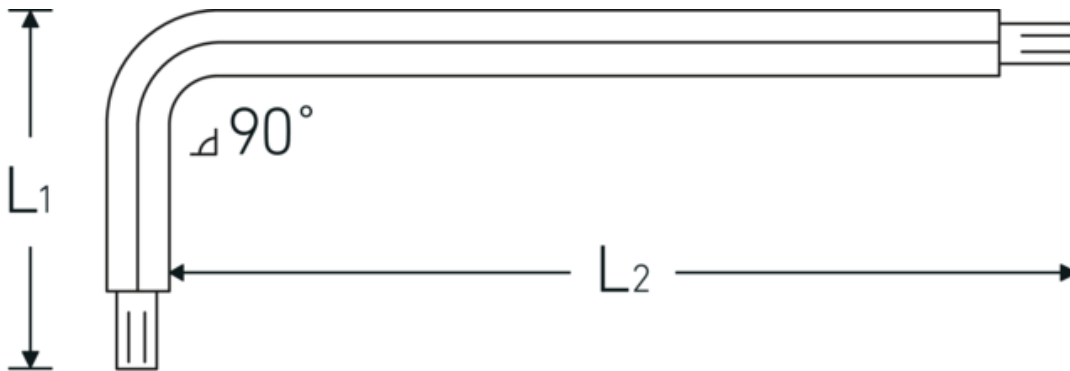

10767

Art. no. 43263008  
GTIN 4018754332830  
Model 10767 8 KUGELKOPF-  
WINKELSCHRAUBENDREHER  
SECHSKANT

**Label.** Utgång sexkant 8mm L.36mm x 198mm

- Features.**
- för insexskruv
  - med kula i den långa änden
  - kan vinklar upp till 25° åt alla håll
  - kromvanadium, brunerade

### Technical Drawing.

### Technical Attributes.

Utgång sexkant utsida (mm)	8 mm
L1	36 mm
L2	198 mm

### Logistics data.

Djup mm (IFS)	225
Bredd mm (IFS)	40
Höjd mm (IFS)	8
Längd (packad, mm)	260
Bredd (packad, mm)	170

<b>Höjd (packad, mm)</b>	10
<b>Volym (förpackad, dm<sup>3</sup>)</b>	0.442 dm <sup>3</sup>
<b>Art. no.</b>	43263008
<b>Vikt (brutto, kg)</b>	1,016
<b>Vikt PAP (kg)</b>	0,000
<b>Vikt PVC (kg)</b>	0,020
<b>GTIN</b>	4018754332830
<b>Ursprungsland AWR</b>	GERMANY
<b>Ursprungsregion</b>	Nordrhein-Westfalen
<b>WEEE/ElektroG</b>	nicht ear-pflichtig
<b>Tulltaxa nr.</b>	82054000
<b>Förpackningsstandard</b>	10
<b>Vikt (g)</b>	99 g