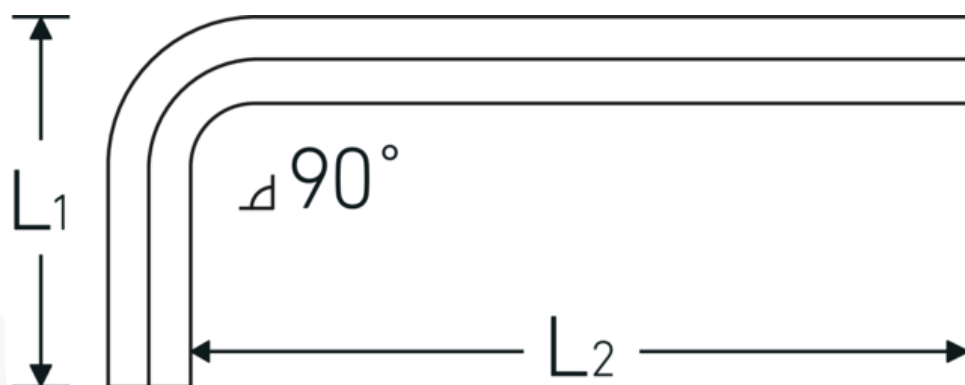

Chiave esagonale piegata imperiale

10760a

Nr. art **43553003**
GTIN **4018754332267**
Modello **10760a 3/64**
WINKELSCHRAUBENDREHER
SECHSKANT

Designazione.

Chiave esagonale piegata imperiale Esagono di uscita 3/64 Lar.14mm x 45mm

Descrizione.

- per viti a brugola esagonali
- cromo vanadio, nichelate

Vantaggi.

per viti a brugola esagonali

Disegno tecnico.

Attributi tecnici.

Profilo di uscita Esagonale

Dati logistici.

Profondità mm (IFS) 41
Larghezza mm (IFS) 12

Esagono di uscita esterno (pollici)	3/64
L1	14 mm
L2	45 mm

Altezza mm (IFS)	1
Lunghezza (imballata, mm)	170
Larghezza (imballata, mm)	60
Altezza (imballata, mm)	2
Volume (imballato, dm3)	0.0204 dm3
N° Art.	43553003
Peso (lordo, kg)	0,010
Peso PAP (kg)	0,000
Peso PVC (kg)	0,004
GTIN	4018754332267
Paese di origine AWR	GERMANY
Regione di origine	Nordrhein-Westfalen
RAEE/Legge sull'elettricità	nicht ear-pflichtig
N. tariffa doganale	82054000
Standard di imballaggio	10
Peso [mm]	1 g