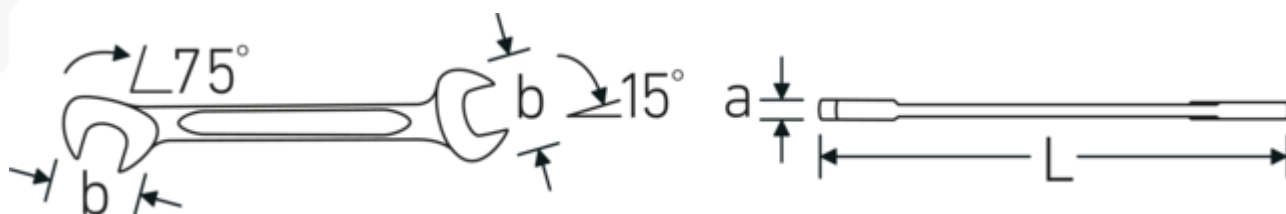

Lille dobbelt gaffelnøgle ELECTRIC

ELECTRIC 12

Art. nr. **40061313**
GTIN **4018754018642**
Model **ELECTRIC 12 13**

Betegnelse. Dobbeltgaffelnøgle lille ELECTRIC Str. 13 mm L.131mm

Egenskaber. • Chrome-Alloy-Steel, forkromet

Teknologier og funktioner.

Dobbelt T-profil

Vores kombinations- og ringgaffelnøgler har en ekstra fordybning i midten af værktøjet. Ligesom princippet med en dobbelt T-bjælke giver dette en enorm bæreevne og maksimal styrke, samtidig med at vægten reduceres.

Offset Shaft Design

Vores skruenøgler er specielt designet med ekstra forstærkning i de belastningszoner, hvor den største kraft anvendes - nemlig ved forbindelsen mellem kæben og skaftet - for at forhindre deformation.

Teknisk tegning.

Tekniske egenskaber.

a	3 mm
Bredde mm. (b)	28.3 mm
Længde mm. (L)	131 mm
Kæbeposition	15/75 °
Nøglestørrelse 1 [mm.]	13 mm
Nøglestørrelse 2 [mm.]	13 mm

Logistiske data.

Dybde mm. (IFS)	131
Bredde mm. (IFS)	29
Højde mm. (IFS)	3
Længde (pakket, mm.)	140
Bredde (pakket, mm.)	70
Højde (pakket, mm.)	20
Volym (förpackad, dm3)	0.196 dm3
Art. nr.	40061313
Vægt (brutto, kg)	0,375
Vægt PAP (kg)	0,000
Vægt PVC (kg)	0,004
GTIN	4018754018642
Oprindelsesland AWR	GERMANY
Oprindelsesregion	Nordrhein-Westfalen
WEEE/ElektroG	nicht ear-pflichtig
Toldtarif nr.	82041100
Pakkestandard	10
Vægt (g)	37 g