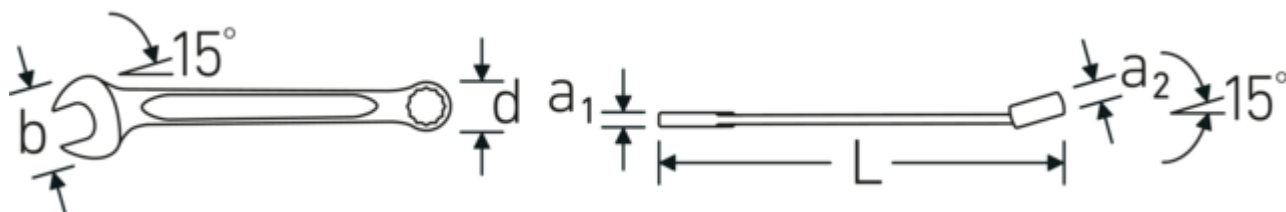

Tekniske egenskaber.

a1	9,4 mm
a2	16,5 mm
Bredde mm. (b)	70 mm
d	45,8 mm
DIN	DIN 3113 Form A / ISO 7738 Form A
Længde mm. (L)	360 mm
Kæbeposition	15 °
Overflade	forkromet
Nøglestørrelse 1 [mm.]	32 mm
Ringposition	15 °
Nøglestørrelse 2 [mm.]	32 mm
t	5 mm

Logistiske data.

Dybde mm. (IFS)	360
Bredde mm. (IFS)	70
Højde mm. (IFS)	16
Længde (pakket, mm.)	365
Bredde (pakket, mm.)	100
Højde (pakket, mm.)	20
Volym (förpackad, dm3)	0.73 dm3
Art. nr.	40083232
Vægt (brutto, kg)	2,420
Vægt PAP (kg)	0,000
Vægt PVC (kg)	0,017
GTIN	4018754018963
Oprindelsesland AWR	GERMANY
Oprindelsesregion	Nordrhein-Westfalen
WEEE/ElektroG	nicht ear-pflichtig