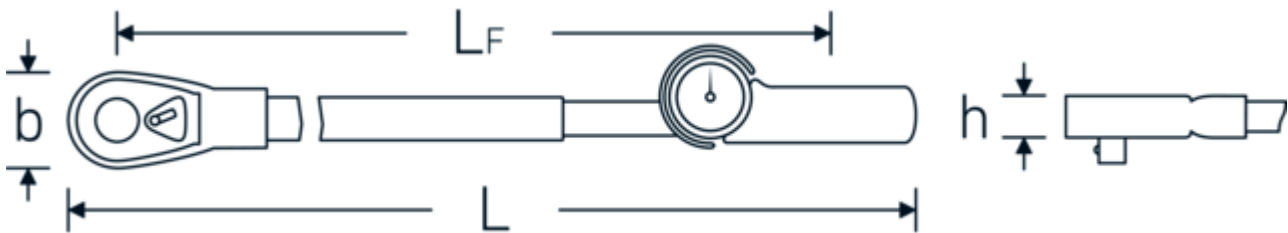

Momentsleutel

71aR/80

Artikelnr. **50450080**
GTIN **4018754124930**
Model **71AR/80**

Aanwijzing.

Momentsleutel 71aR/80 160-800N·m 3/4" L. 1152mm

Eigenschappen.

- Aanduiding
- Sleepwijzer
- Dubbele schaalverdeling N·m/ft·lb
- Schaalplaat van lichtgevende, felgele speciale folie voor duidelijke herkenning van het display, ook bij slecht zicht
- Bescherming van de meetklok door extra beschermring
- Handgreep met geïntegreerd krachtcompensatiemechanisme
- Niet voor linkshandige metingen
- Kalibratie met het perfectControl kalibratieapparaat nr. 7794 of het kalibratieapparaat nr. 7706. Indien nodig opnieuw afstellen zonder demontage
- met certificaat
- levering in textieltas
- indicatie afwijking $\pm 4\%$

Voordelen.

indicatief

Hoogtepunten van het product.

EENVOUDIG.

Snel justeren van buitenaf, zonder demontage van de momentsleutel m.b.v. twee stelschroeven voor de laagste en hoogste waarde.

Technologieën en kenmerken.

Technische tekening.

Technische kenmerken.

Schaalverdeling ft·lb	10 ft·lb
Schaalverdeling N·m	10 N·m
Meetbereik N·m	160-800 N·m
Meetbereik ft·lb	100-600 ft·lb
Uitgang vierkant buiten (inch)	3/4
Breedte mm (b)	70 mm
Hoogte mm (h)	30 mm
Lengte mm (L)	1152 mm
LF	1060 mm

Logistieke gegevens.

Diepte mm (IFS)	1155
Breedte mm (IFS)	70
Hoogte mm (IFS)	62
WEEE/ElektroG	nicht ear-pflichtig
Lengte (verpakt, mm)	1175
Breedte (verpakt, mm)	135
Hoogte (verpakt, mm)	70
Volume (verpakt, dm ³)	11.10375 dm ³
Artikelnr.	50450080
Gewicht (bruto, KG)	4,900
Gewicht PAP (KG)	0,000
Gewicht PVC (KG)	0,051
GTIN	4018754124930
Land van oorsprong AWR	GERMANY
Regio van oorsprong	Nordrhein-Westfalen
Douanetarief nr.	82041100
Verpakkingsstandaard	1
Gewicht (g)	4900 g