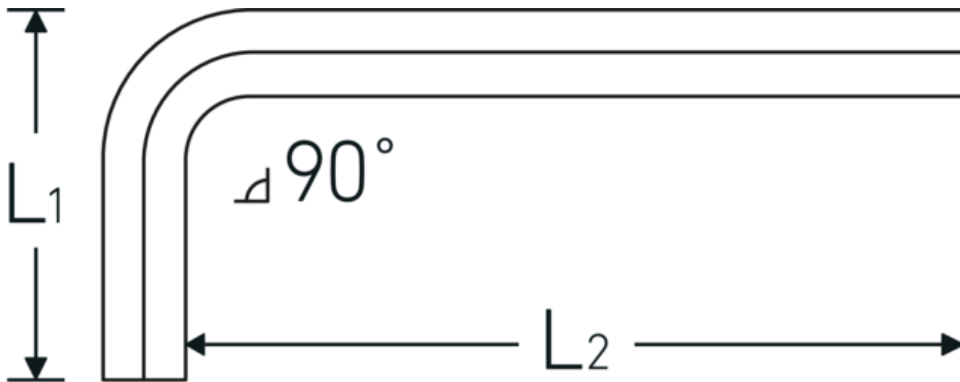

10760a

Art. no. 43553024
 GTIN 4018754332373
 Model 10760a 3/8
**WINKELSCHRAUBENDREHER
 SECHSKANT**

Label. Utgång sexkant 11/32 L.41mm x 105mm

- Features.**
- för insexskruv
 - kromvanadium, förnicklade (0,028; 0,035; 0,050" brunerade)

Technical Drawing.

Technical Attributes.

Utgång sexkant utsida (tum)	11/32
L1	41 mm
L2	105 mm

Logistics data.

Djup mm (IFS)	120
Bredd mm (IFS)	47
Höjd mm (IFS)	11
Längd (packad, mm)	260
Bredd (packad, mm)	150
Höjd (packad, mm)	12
Volym (förpackad, dm3)	0.468 dm3

43553020	10760a 5/16 WINKELSCHRAUBENDREHER SECHSKANT	Utgång sexkant 5/16 L.40mm x 98mm	4018754332366
43553024	10760a 3/8 WINKELSCHRAUBENDREHER SECHSKANT	Utgång sexkant 11/32 L.41mm x 105mm	4018754332373
43553032	10760a 1/2 WINKELSCHRAUBENDREHER SECHSKANT	Utgång sexkant 1/2 L.50mm x 133mm	4018754332380
43553036	10760a 5/8 WINKELSCHRAUBENDREHER SECHSKANT	Utgång sexkant 5/8 L.59mm x 160mm	4018754332397