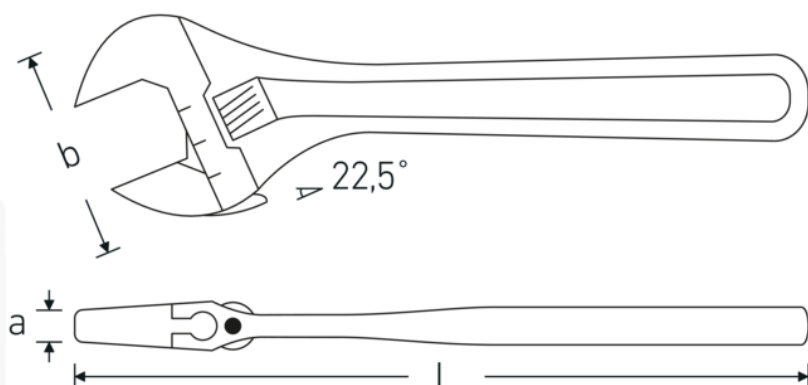

## Jednostronne klucze płaskie, nastawne

4026

Art. nr 40260110  
GTIN 4018754299591  
Modelka 4026 10

**Oznaczenie.** klucz płaski jednostronny regulowany maks.wydajność 34mm Dł.259mm

**Właściwości.**

- prawobieżne
- DIN 3117/ISO 6787 (Forma B)
- ASME B 107.100
- pozycja szczęk 22,5°
- stal chromowo-wanadowa, fosforanowane

## Zalety.

lewoskrętny

## Atrybuty techniczne.

a	15,8 mm
Szerokość mm (b)	74 mm
DIN	DIN 3117 / ISO 6787 Form B
Gr.	10
Długość mm (L)	259 mm
Szerokość w poprzek płaskowników maks.	34 mm

## Dane logistyczne.

Głębokość mm (IFS)	255
Szerokość mm (IFS)	68
Wysokość mm (IFS)	15
Długość (w opakowaniu, mm)	257
Szerokość (w opakowaniu, mm)	78
Wysokość (w opakowaniu, mm)	65
Objętość (w opakowaniu, dm <sup>3</sup> )	1.30299 dm <sup>3</sup>
Art. nr	40260110
Waga (brutto, kg)	2,100
Waga PAP (kg)	0,000
Waga PVC (kg)	0,013
GTIN	4018754299591
Kraj pochodzenia AWR	SPAIN
Region pochodzenia	Ausländischer Ursprung
WEEE/ElektroG	nicht ear-pflichtig
Nr taryfy celnej	82041200
Standard pakowania	5
Waga (g)	490 g