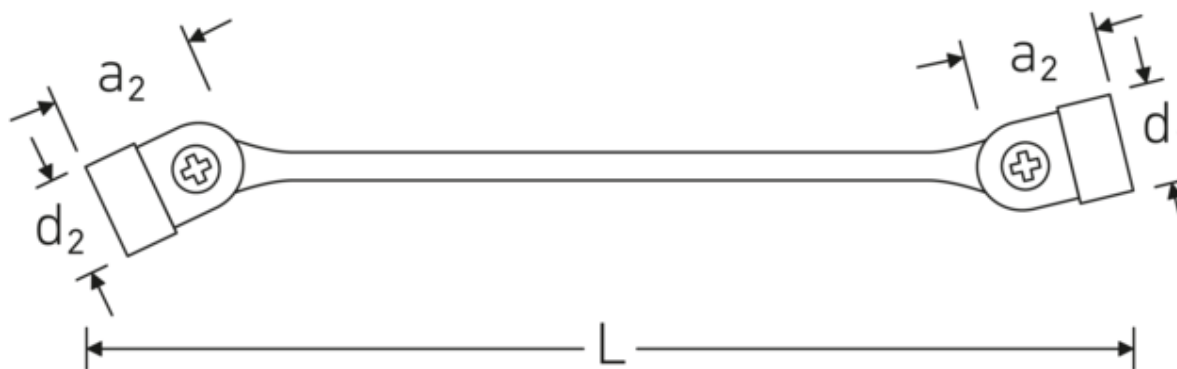

Llaves articuladas dobles FLEXI

FLEXI 29

Núm. art. **43012123**
GTIN **4018754025824**
Modelo **FLEXI 29 21 x 23**

Designación.

Llave de doble articulación FLEXI SW 21 x 23 mm Long.286,5mm

Descripción.

- con doble hexágono
- Chrome-Alloy-Steel, cromadas

Perfil de doble T

Nuestras llaves combinadas y de estrella tienen un rebaje adicional en el centro de la herramienta. Similar al principio de una viga en T doble, proporciona una enorme capacidad de carga y la máxima resistencia a la vez que reduce el peso.

Dibujo técnico.

Atributos técnicos.

a1	28,6 mm
a2	31,1 mm
Perfil de salida	Hexágono doble AS-drive
d1	46,5 mm
d2	50 mm
Longitud mm (L)	286,5 mm
Superficie	cromado
Anchura de los planos 1 [mm]	21 mm
Anchura de los planos 2 [mm]	23 mm

Datos logísticos.

Profundidad mm (IFS)	285
Anchura mm (IFS)	31
Altura mm (IFS)	31
Longitud (empaquetada, mm)	300
Anchura (empaquetada, mm)	155
Altura en pulgadas	32
Volumen (envasado, dm3)	1.488 dm3
Núm. art.	43012123
Peso (bruto, kg)	2,258
Peso PAP (kg)	0,000
Peso PVC (kg)	0,015
GTIN	4018754025824
País de origen AWR	GERMANY
Región de origen	Nordrhein-Westfalen
RAEE/Ley eléctrica	nicht ear-pflichtig
Arancel de aduanas núm.	82041100
Norma de embalaje	5
Peso	447 g