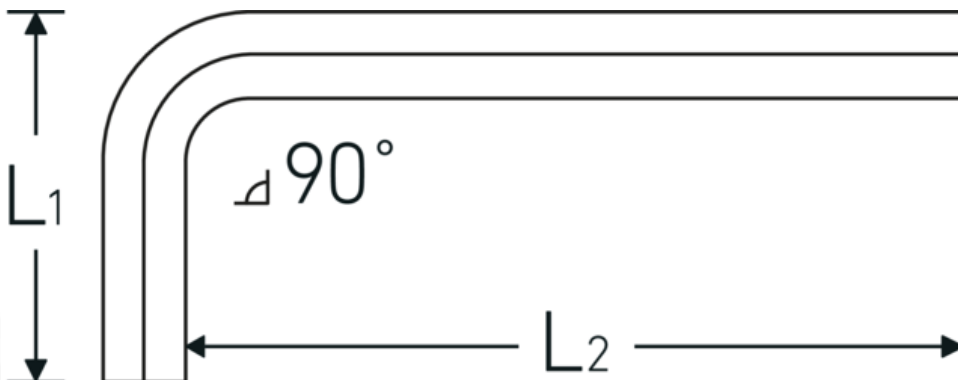

Haakse schroevendraaier

10760a

Artikelnr. 43553024
GTIN 4018754332373
Model 10760a 3/8
WINKELSCHRAUBENDREHER
SECHSKANT

Aanwijzing.

Haakse schroevendraaier Uitgang zeshoek 11/32 L.41mm x 105mm

Eigenschappen.

- voor binnenzeskantbouten
- Chroom-Vanadium, vernikkeld (0,028; 0,035; 0,050" gebruineerd)

Voordelen.

voor inbusschroeven

Technische tekening.

Technische kenmerken.

Uitvoerprofiel

Zeskant

Logistieke gegevens.

Diepte mm (IFS)

120

Breedte mm (IFS)

47

Uitgaande zeskant buiten (inch)	11/32
L1	41 mm
L2	105 mm

Hoogte mm (IFS)	11
Lengte (verpakt, mm)	260
Breedte (verpakt, mm)	150
Hoogte (verpakt, mm)	12
Volume (verpakt, dm3)	0.468 dm3
Artikelnr.	43553024
Gewicht (bruto, KG)	0,908
Gewicht PAP (KG)	0,000
Gewicht PVC (KG)	0,008
GTIN	4018754332373
Land van oorsprong AWR	GERMANY
Regio van oorsprong	Nordrhein-Westfalen
WEEE/ElektroG	nicht ear-pflichtig
Douanetarief nr.	82054000
Verpakkingsstandaard	10
Gewicht (g)	75 g