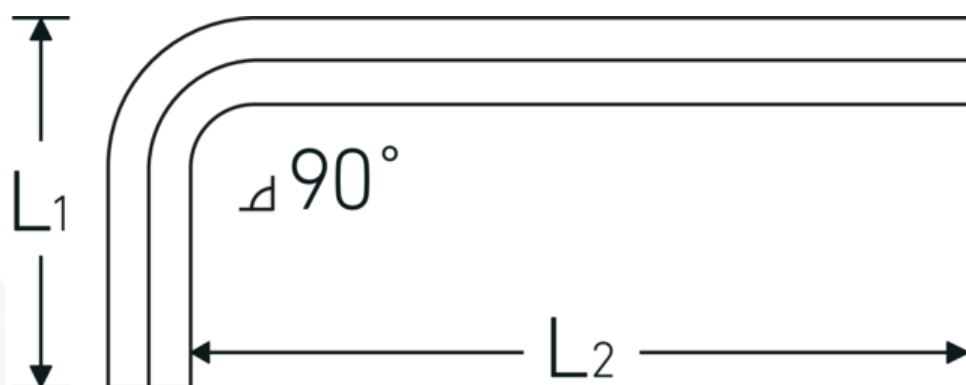

Teknisk tegning.

Tekniske egenskaber.

Udgangsprofil

Sekskant

Logistiske data.

Dybde mm. (IFS)

43