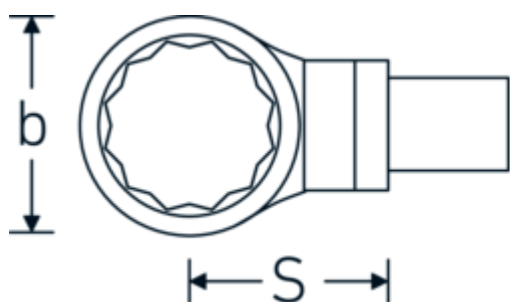

Ring-Einsteckwerkzeug

732/100

Art.-Nr. 58221060
GTIN 4018754238859
Modell 732/100 SW 60

Bezeichnung.

Ring-Einsteckwerkzeug SW 60mm Wkz.Aufn.22 x 28

Eigenschaften.

- Doppelsechskant mit AS-Drive-Profil
- für Drehmomentschlüssel mit Vierkantaufnahme
- Verchromung über Nickel, dauerhaft und abplatzsicher
- im Gesenk geschmiedet, gehärtet und im Ölbad abgekühlt
- stark belastbar, außergewöhnlich langlebig

Technische Zeichnung.

Technische Attribute.

Breite mm (b)	93 mm
Größe Wkz.-Aufnahme [Innenvierkant]	22 x 28 mm
Höhe mm (h)	22 mm
S	55 mm
Schlüsselweite [mm]	60 mm

Logistikdaten.

Tiefe mm (IFS)	140
Breite mm (IFS)	93
Höhe mm (IFS)	30
WEEE/ElektroG	nicht ear-pflichtig
Länge (verpackt, mm)	140
Breite (verpackt, mm)	93

Höhe (verpackt, mm)	30
Volumen (verpackt, dm³)	0.3906 dm ³
Art.-Nr.	58221060
Gewicht (brutto, kg)	0,867
Gewicht PAP (kg)	0,000
Gewicht PVC (kg)	0,006
GTIN	4018754238859
Ursprungsland AWR	GERMANY
Ursprungsregion	Nordrhein-Westfalen
Zolltarifnr.	82041100
Packnorm	1
Gewicht (g)	867 g

Varianten.

Art.-Nr.	Modell-Nr. (ERP)	Bezeichnung	GTIN
58221024	732/100 SW 24	Ring-Einsteckwerkzeug SW 24mm Wkz.Aufn.22 x 28	4018754238750
58221027	732/100 SW 27	Ring-Einsteckwerkzeug SW 27mm Wkz.Aufn.22 x 28	4018754238767
58221030	732/100 SW 30	Ring-Einsteckwerkzeug SW 30mm Wkz.Aufn.22 x 28	4018754238774
58221032	732/100 SW 32	Ring-Einsteckwerkzeug SW 32mm Wkz.Aufn.22 x 28	4018754238781
58221034	732/100 SW 34	Ring-Einsteckwerkzeug SW 34mm Wkz.Aufn.22 x 28	4018754238798
58221036	732/100 SW 36	Ring-Einsteckwerkzeug SW 36mm Wkz.Aufn.22 x 28	4018754238804
58221041	732/100 SW 41	Ring-Einsteckwerkzeug SW 41mm Wkz.Aufn.22 x 28	4018754238811
58221046	732/100 SW 46	Ring-Einsteckwerkzeug SW 46mm Wkz.Aufn.22 x 28	4018754238828
58221050	732/100 SW 50	Ring-Einsteckwerkzeug SW 50mm Wkz.Aufn.22 x 28	4018754238835
58221055	732/100 SW 55	Ring-Einsteckwerkzeug SW 55mm Wkz.Aufn.22 x 28	4018754238842
58221060	732/100 SW 60	Ring-Einsteckwerkzeug SW 60mm Wkz.Aufn.22 x 28	4018754238859