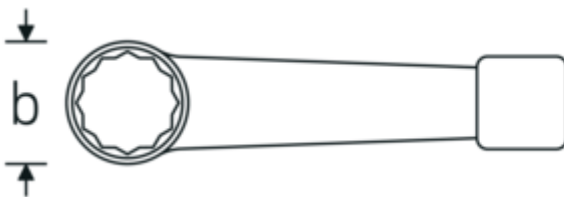

### Aanwijzing.

Ringslagsleutel Maat 55mm L.270mm

### Technische kenmerken.

a	25 mm
Breedte mm (b)	87.5 mm
DIN	DIN 7444
Lengte mm (L)	270 mm
Flatbreedte 1 [mm]	55 mm