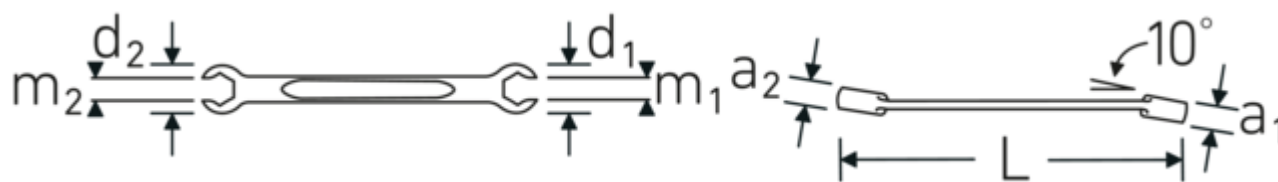

Descripción.

- con hexágono
- DIN 3118/ISO 3318
- Chrome-Alloy-Steel, cromadas

Ventajas.

con hexágono

Tecnologías y prestaciones.

Anti-Slip-Drive

El perfil especial AS-Drive permite la transmisión de fuerzas elevadas a las superficies planas de los tornillos sin dañarlos. Esto también evita que la cabeza del tornillo se desgare.

Anillos de pared delgada

El fino diámetro de las paredes de nuestros anillos facilita el trabajo en espacios reducidos. Los lados del anillo son más altos que las tuercas estándar, lo que evita que se atasquen.

Dibujo técnico.

Atributos técnicos.

a1	7 mm
a2	8,5 mm
Perfil de salida	AS-drive hexagonal
d1	17,5 mm
d2	19,5 mm
DIN	DIN 3118 / ISO 3318
Longitud mm (L)	145 mm
m1	6,3 mm
m2	7,1 mm
Superficie	cromado
Anchura de los planos 1 [mm]	8 mm
Posición del anillo	10 °
Anchura de los planos 2 [mm]	10 mm

Datos logísticos.

Profundidad mm (IFS)	145
Anchura mm (IFS)	20
Altura mm (IFS)	11
Longitud (empaquetada, mm)	147
Anchura (empaquetada, mm)	52
Altura en pulgadas	37
Volumen (envasado, dm3)	0.282828 dm3
Núm. art.	41080810
Peso (bruto, kg)	0,410
Peso PAP (kg)	0,000
Peso PVC (kg)	0,008
GTIN	4018754021888
País de origen AWR	GERMANY
Región de origen	Nordrhein-Westfalen
RAEE/Ley eléctrica	nicht ear-pflichtig
Arancel de aduanas núm.	82041100
Norma de embalaje	10
Peso	39 g