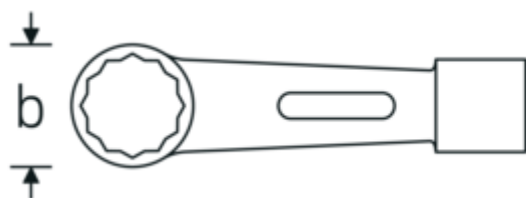

Llaves de percusión con boca en estrella

StahlwilleSTABIL® 8

Núm. art. 42010032
GTIN 4018754023141
Modelo 8 32

Designación. Llave de anillo de impacto SW 32 mm Long.195mm

Descripción. StahlwilleSTABIL®
• Chrome-Alloy-Steel, en color verde

Dibujo técnico.

Atributos técnicos.

a	24 mm
Anchura mm (b)	47 mm
Longitud mm (L)	195 mm
Superficie	pintado de verde

Datos logísticos.

Profundidad mm (IFS)	193
Anchura mm (IFS)	48
Altura mm (IFS)	24
Longitud (empaquetada, mm)	193

Anchura de los planos 1 [mm] 32 mm

Anchura (empaquetada, mm) 48
Altura en pulgadas 24
Volumen (envasado, dm3) 0.222336 dm3
Núm. art. 42010032
Peso (bruto, kg) 0,661
Peso PAP (kg) 0,000
Peso PVC (kg) 0,006
GTIN 4018754023141
País de origen AWR GERMANY
Región de origen Nordrhein-Westfalen
RAEE/Ley eléctrica nicht ear-pflichtig
Arancel de aduanas núm. 82041100
Norma de embalaje 1
Peso 661 g

Variantes.

Núm. art.	Núm. de modelo (ERP)	Designación	GTIN
42010032	8 32	Llave de anillo de impacto SW 32 mm Long.195mm	4018754023141
42010036	8 36	Llave de anillo de impacto SW 36 mm Long.195mm	4018754023165
42010041	8 41	Llave de anillo de impacto SW 41 mm Long.200mm	4018754023172
42010046	8 46	Llave de anillo de impacto SW 46 mm Long.250mm	4018754023189
42010050	8 50	Llave de anillo de impacto SW 50 mm Long.280mm	4018754023196
42010055	8 55	Llave de anillo de impacto SW 55 mm Long.300mm	4018754023219
42010060	8 60	Llave de anillo de impacto SW 60 mm Long.300mm	4018754023233
42010065	8 65	Llave de anillo de impacto SW 65 mm Long.325mm	4018754023257
42010070	8 70	Llave de anillo de impacto SW 70 mm Long.355mm	4018754023264
42010075	8 75	Llave de anillo de impacto SW 75 mm Long.360mm	4018754023271
42010080	8 80	Llave de anillo de impacto SW 80 mm Long.440mm	4018754023295
42010085	8 85	Llave de anillo de impacto SW 85 mm Long.440mm	4018754023318
42010090	8 90	Llave de anillo de impacto SW 90 mm Long.445mm	4018754023325