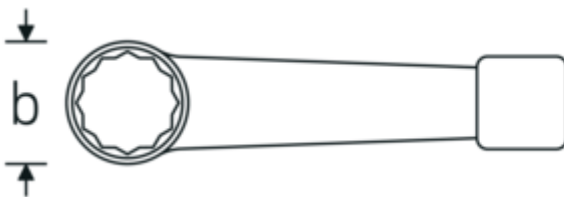

### Aanwijzing.

Ringslagsleutel Maat 65mm L.290mm

### Technische kenmerken.

a	29 mm
Breedte mm (b)	101 mm
DIN	DIN 7444
Lengte mm (L)	290 mm
Flatbreedte 1 [mm]	65 mm