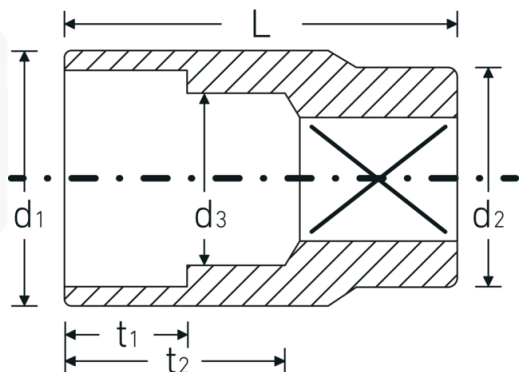

Steckschlüsseinsätze 1/2", metrisch

52

Art.-Nr. 03030036

GTIN 4018754283675

Modell 52 36

Bezeichnung.

1/2 " Steckschlüsseinsatz SW 36mm L.52mm

Eigenschaften.

Technische Zeichnung.

Technische Attribute.

Abtriebsprofil	Sechskant AS-Drive
Antriebsvierkant innen (Zoll)	1/2 "
d1	48 mm
d2	31 mm
d3	34 mm
DIN	DIN 3124 / ISO 2725-1, ASME B 107.5M, DIN EN 3709
Länge mm (L)	52 mm
Schlüsselweite [mm]	36 mm
t1	24 mm
t2	30,9 mm

Logistikdaten.

Tiefe mm (IFS)	52
Breite mm (IFS)	48
Höhe mm (IFS)	48
WEEE/ElektroG	nicht ear-pflichtig
Länge (verpackt, mm)	140
Breite (verpackt, mm)	150
Höhe (verpackt, mm)	50
Volumen (verpackt, dm3)	1.05 dm3
Art.-Nr.	03030036
Gewicht (brutto, kg)	1,525
Gewicht PAP (kg)	0,000
Gewicht PVC (kg)	0,010
GTIN	4018754283675
Ursprungsland AWR	GERMANY
Ursprungsregion	Nordrhein-Westfalen
Zolltarifnr.	82042000
Packnorm	5
Gewicht (g)	305 g

Varianten.

Art.-Nr.	Modell-Nr. (ERP)	Bezeichnung	GTIN
03030008	52 8	1/2 " Steckschlüsseleinsatz SW 8mm L.38mm	4018754005802
03030009	52 9	1/2 " Steckschlüsseleinsatz SW 9mm L.38mm	4018754005819
03030010	52 10	1/2 " Steckschlüsseleinsatz SW 10mm L.38mm	4018754005826
03030011	52 11	1/2 " Steckschlüsseleinsatz SW 11mm L.38mm	4018754005833
03030012	52 12	1/2 " Steckschlüsseleinsatz SW 12mm L.38mm	4018754005840
03030013	52 13	1/2 " Steckschlüsseleinsatz SW 13mm L.38mm	4018754005857
03030014	52 14	1/2 " Steckschlüsseleinsatz SW 14mm L.38mm	4018754005864
03030015	52 15	1/2 " Steckschlüsseleinsatz SW 15mm L.38mm	4018754005871
03030016	52 16	1/2 " Steckschlüsseleinsatz SW 16mm L.38mm	4018754005888
03030017	52 17	1/2 " Steckschlüsseleinsatz SW 17mm L.38mm	4018754005895
03030018	52 18	1/2 " Steckschlüsseleinsatz SW 18mm L.38mm	4018754005901
03030019	52 19	1/2 " Steckschlüsseleinsatz SW 19mm L.38mm	4018754005918
03030020	52 20	1/2 " Steckschlüsseleinsatz SW 20mm L.42mm	4018754005925
03030021	52 21	1/2 " Steckschlüsseleinsatz SW 21mm L.42mm	4018754005932