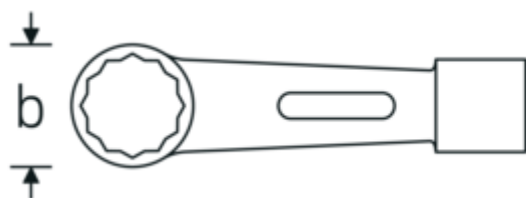

### StahlwilleSTABIL® 8

Núm. art. 42010050  
GTIN 4018754023196  
Modelo 8 50

**Designación.** Llave de anillo de impacto SW 50 mm Long.280mm

**Descripción.** StahlwilleSTABIL®  
• Chrome-Alloy-Steel, en color verde

### Dibujo técnico.

### Atributos técnicos.

a	35 mm
Anchura mm (b)	70 mm
Longitud mm (L)	280 mm
Superficie	verde lacado