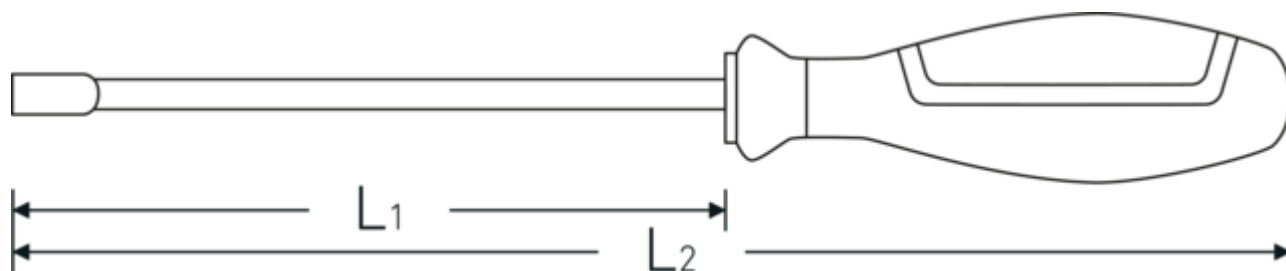

Topnøgle med greb, DRALL⁺

12500N

Art. nr. 43093006
GTIN 4018754278176
Model 12500N 6

Betegnelse.

Topnøglesæt med greb, DRALL+ Str. 6mm L.125mm

Egenskaber.

- DIN 3125
- Chrom-Vanadium, forkromet

Fordele.

DIN 3125

Teknologier og funktioner.

3-komponent håndtag

Vores 3-komponent håndtag kombinerer hårde, bløde og specialfiberbelagte komponenter, hvilket giver det optimal ergonomi, maksimal kraftoverførsel og øget sikkerhed ved daglig brug.

Teknisk tegning.

Tekniske egenskaber.

d	9,4 mm
DIN	DIN 3125
L1	125 mm
L2	240 mm
Nøglestørrelse [mm.]	6 mm

Logistiske data.

Dybde mm. (IFS)	240
Bredde mm. (IFS)	35
Højde mm. (IFS)	35
Længde (pakket, mm.)	252
Bredde (pakket, mm.)	115
Højde (pakket, mm.)	75
Volym (förpackad, dm3)	2.1735 dm3
Art. nr.	43093006
Vægt (brutto, kg)	1,090
Vægt PAP (kg)	0,101
Vægt PVC (kg)	0,000
GTIN	4018754278176
Oprindelsesland AWR	GERMANY
Oprindelsesregion	Nordrhein-Westfalen
WEEE/ElektroG	nicht ear-pflichtig
Toldtarif nr.	82041100
Pakkestandard	10
Vægt (g)	98 g