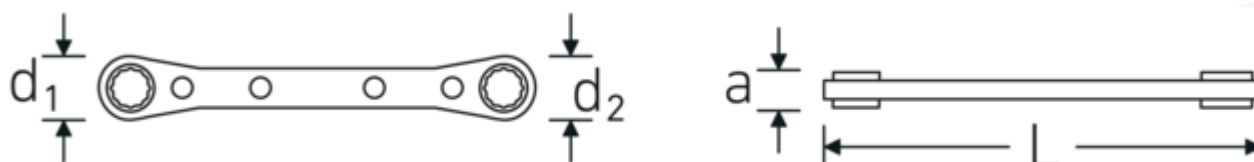

Rysunek techniczny.

Atrybuty techniczne.

a	12 mm
Profil wyjściowy	Spline-Drive
d1	33 mm
d2	36 mm
Rozmiar profilu wyjściowego	20 x 22

Dane logistyczne.

Głębokość mm (IFS)	205
Szerokość mm (IFS)	35
Wysokość mm (IFS)	10
Długość (w opakowaniu, mm)	205