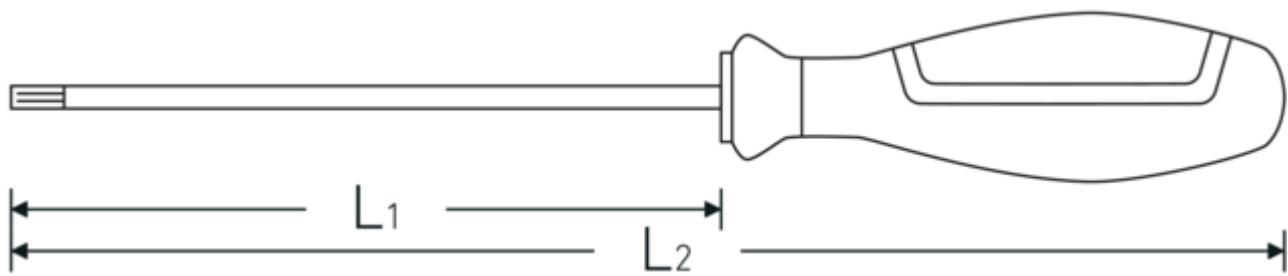

Voordelen.

met booggat in het aandrijvingspunt (TORX® TAMPER RESISTANT)

Hoogtepunten van het product.

Voortreffelijk vakmanschap.

De bladen zijn vervaardigd van uitzonderlijk fijn industrieel Chrome Alloy Steel, extra gehard en verankerd in de greep, zodat ze daar blijven zitten.

Technologieën en kenmerken.

3-componenten-handgreep

Onze 3-componenten-handgreep combineert harde, zachte en speciale met vezels gecoate componenten. Die combinatie zorgt voor geoptimaliseerde ergonomie, maximale krachtoverbrenging en verhoogde veiligheid bij het dagelijks gebruik.

Technische tekening.

Technische kenmerken.

Uitvoerprofiel	TORX®
Maat uitvoerprofiel	T45
L1	130 mm
L2	255 mm

Logistieke gegevens.

Diepte mm (IFS)	235
Breedte mm (IFS)	40
Hoogte mm (IFS)	40
Lengte (verpakt, mm)	240
Breedte (verpakt, mm)	40
Hoogte (verpakt, mm)	65
Volume (verpakt, dm3)	0.624 dm3
Artikelnr.	46563045
Gewicht (bruto, KG)	0,680
Gewicht PAP (KG)	0,082
Gewicht PVC (KG)	0,000
GTIN	4018754278466
Land van oorsprong AWR	GERMANY
Regio van oorsprong	Nordrhein-Westfalen
WEEE/ElektroG	nicht ear-pflichtig
Douanetarief nr.	82054000
Verpakkingsstandaard	5
Gewicht (g)	118 g