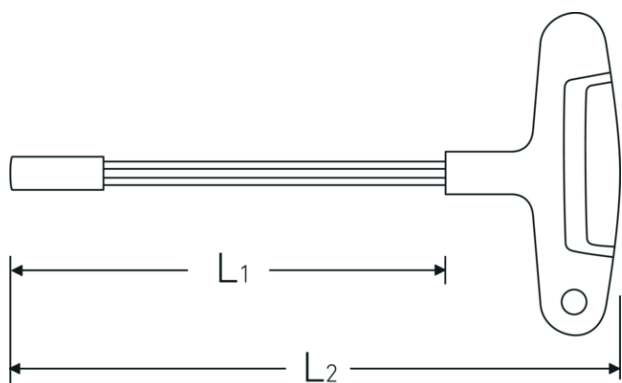

4009

Art. no. **18093016**
GTIN **4018754324491**
Model **4009**

Label. 1/4" L.175mm

- Features.**
- För skruvmejselbits med utvändig sexkant 1/4"
 - DIN 3126/ISO 1173 typ C 6,3
 - invändig sexkant med magnet
 - Med T-handtag (3-komponent)

Technical Drawing.

Technical Attributes.

d	10 mm
DIN	DIN 3126 / ISO 1173 Form C 6,3
Invändig Sexkant [tum]	1/4 "
L1	150 mm
L2	175 mm

Logistics data.

Djup mm (IFS)	176
Bredd mm (IFS)	96
Höjd mm (IFS)	22
WEEE/ElektroG	nicht ear-pflichtig
Längd (packad, mm)	280

Bredd (packad, mm)	120
Höjd (packad, mm)	50
Volym (förpackad, dm ³)	1.68 dm ³
Art. no.	18093016
Vikt (brutto, kg)	0,420
Vikt PAP (kg)	0,000
Vikt PVC (kg)	0,013
GTIN	4018754324491
Ursprungsland AWR	GERMANY
Ursprungsregion	Nordrhein-Westfalen
Tulltaxa nr.	82054000
Förpackningsstandard	5
Vikt (g)	108 g