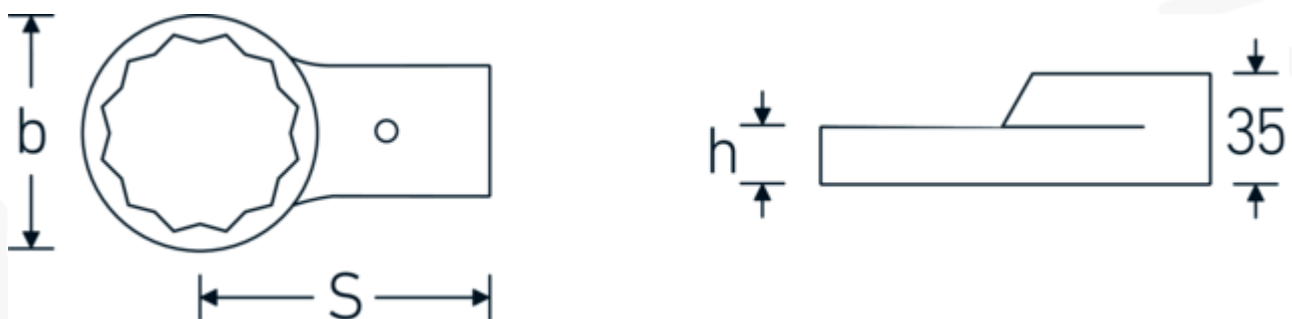

Opsteekringsleutel

732/80

Artikelnr. 58228050
GTIN 4018754109579
Model 732/80 50

Aanwijzing.

Opsteekringsleutel Maat 50mm Wkz.Aufn.24,5 x 28

Eigenschappen.

- Voor momentsleutels met bevestiging voor opsteekgereedschap
- Vastgezet door penvergrendeling
- Verchroomd over nikkel, duurzaam en spaanbestendig
- Drop gesmeed, gehard en gekoeld in een oliebad
- Extreem veerkrachtig, uitzonderlijk duurzaam

Voordelen.

Voor momentsleutels met opname voor opsteekgereedschappen

Technische tekening.

Technische kenmerken.

Breedte mm (b) 75 mm

Logistieke gegevens.

Diepte mm (IFS) 136

Maat gereedschapshouder buitenvierkant	24,5 x 28 mm	Breedte mm (IFS)	82
Hoogte mm (h)	20 mm	Hoogte mm (IFS)	35
S	95 mm	WEEE/ElektroG	nicht ear-pflichtig
Sleutelplaatdikte [mm]	50 mm	Lengte (verpakt, mm)	140
		Breedte (verpakt, mm)	100
		Hoogte (verpakt, mm)	35
		Volume (verpakt, dm3)	0.49 dm3
		Artikelnr.	58228050
		Gewicht (bruto, KG)	0,760
		Gewicht PAP (KG)	0,000
		Gewicht PVC (KG)	0,005
		GTIN	4018754109579
		Land van oorsprong AWR	GERMANY
		Regio van oorsprong	Nordrhein-Westfalen
		Douanetarief nr.	82041100
		Verpakkingsstandaard	1
		Gewicht (g)	750 g