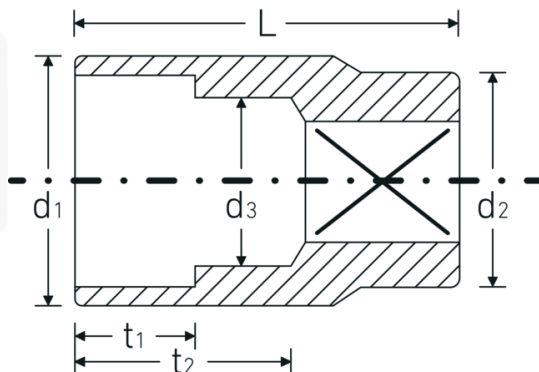

Steckschlüsseinsätze 3/8", metrisch

456

Art.-Nr. 02110009

GTIN 4018754002900

Modell 456 9

Bezeichnung. 3/8 " Steckschlüsseinsatz SW 9mm L.25mm

Eigenschaften.

- Sechskant mit AS-Drive-Profil
- 3/8" Innenvierkant-Antrieb
- HPQ® Hochleistungsstahl, verchromt
- DIN 3124 / ISO 2725-1 / ASME B 107.5M / DIN EN 3709

Technische Zeichnung.

Technische Attribute.

Abtriebsprofil	Sechskant AS-Drive
Antriebsvierkant innen (Zoll)	3/8 "
d1	13 mm
d2	16,5 mm
d3	8 mm
DIN	DIN 3124 / ISO 2725-1, ASME B 107.5M, DIN EN 3709
Länge mm (L)	25 mm
Schlüsselweite [mm]	9 mm
t1	7 mm
t2	13,5 mm

Logistikdaten.

Tiefe mm (IFS)	23
Breite mm (IFS)	17
Höhe mm (IFS)	17
WEEE/ElektroG	nicht ear-pflichtig
Länge (verpackt, mm)	86
Breite (verpackt, mm)	35
Höhe (verpackt, mm)	24
Volumen (verpackt, dm3)	0.07224 dm3
Art.-Nr.	02110009
Gewicht (brutto, kg)	0,200
Gewicht PAP (kg)	0,000
Gewicht PVC (kg)	0,003
GTIN	4018754002900
Ursprungsland AWR	GERMANY
Ursprungsregion	Nordrhein-Westfalen
Zolltarifnr.	82042000
Packnorm	10
Gewicht (g)	20 g