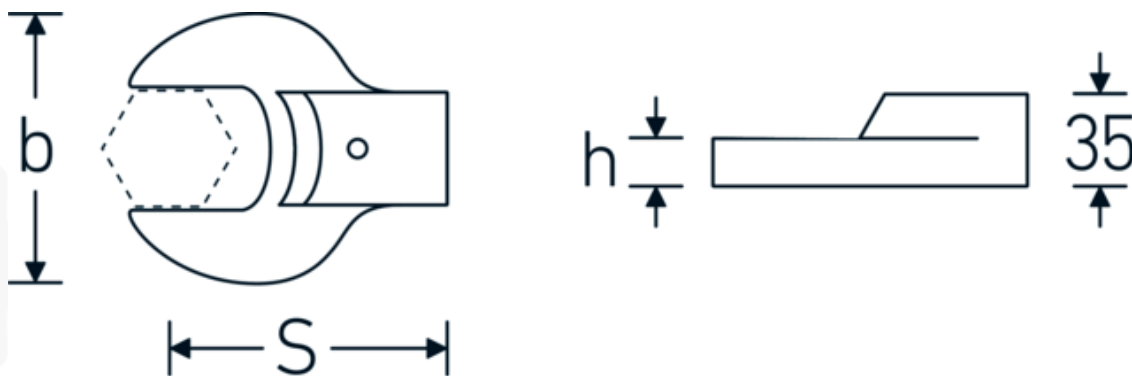

### Aanwijzing.

Opsteeksteeksleutel Maat 50mm Wkz.Aufn.24,5 x 28

## Technische kenmerken.

Breedte mm (b)	104 mm
Maat gereedschapshouder buitenvierkant	24,5 x 28 mm
Hoogte mm (h)	18 mm
S	95 mm
Sleutelplaatdikte [mm]	50 mm

## Logistieke gegevens.

Diepte mm (IFS)	118
Breedte mm (IFS)	102
Hoogte mm (IFS)	35
WEEE/ElektroG	nicht ear-pflichtig
Lengte (verpakt, mm)	118
Breedte (verpakt, mm)	102
Hoogte (verpakt, mm)	35
Volume (verpakt, dm3)	0.42126 dm3
Artikelnr.	58218050
Gewicht (bruto, KG)	1,010
Gewicht PAP (KG)	0,000
Gewicht PVC (KG)	0,006
GTIN	4018754109531
Land van oorsprong AWR	GERMANY
Regio van oorsprong	Nordrhein-Westfalen
Douanetarief nr.	82041100
Verpakkingsstandaard	1
Gewicht (g)	1010 g