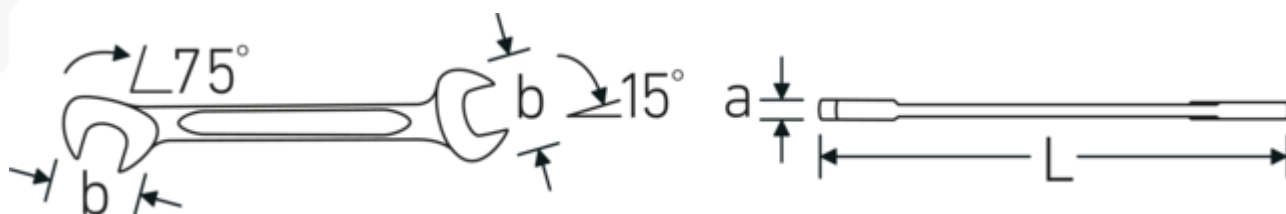

Llaves pequeñas de dos bocas fijas ELECTRIC

ELECTRIC 12a

Núm. art. **40461515**
GTIN **4018754019960**
Modelo **ELECTRIC 12a 15/64**

Designación. Llave doble pequeña ELECTRIC SW 15/64 " Long.78mm

Descripción. • Chrome-Alloy-Steel, cromadas

Tecnologías y prestaciones.

Perfil de doble T

Nuestras llaves combinadas y de estrella tienen un rebaje adicional en el centro de la herramienta. Similar al principio de una viga en T doble, proporciona una enorme capacidad de carga y la máxima resistencia a la vez que reduce el peso.

Offset Shaft Design

Nuestras llaves están especialmente diseñadas con un refuerzo adicional en las zonas de carga donde se aplica la mayor cantidad de fuerza, es decir, en la conexión entre la mordaza y el mango, para evitar deformaciones.

Dibujo técnico.

Atributos técnicos.

a	2 mm
Anchura mm (b)	12.6 mm
Longitud mm (L)	78 mm
Posición de la boca	15/75 °
Superficie	cromado
Anchura de los planos 1 [pulgada]	15/64 "
Anchura de los planos 2 [pulgadas]	15/64 "