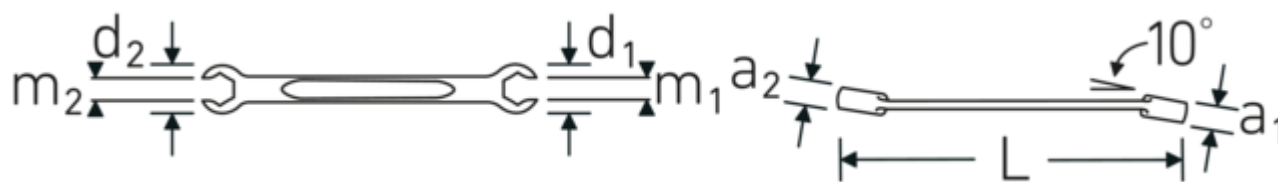

Descripción.

- con hexágono
- DIN 3118/ISO 3318
- Chrome-Alloy-Steel, cromadas

Ventajas.

con hexágono

Tecnologías y prestaciones.

Anti-Slip-Drive

El perfil especial AS-Drive permite la transmisión de fuerzas elevadas a las superficies planas de los tornillos sin dañarlos. Esto también evita que la cabeza del tornillo se desgarre.

Anillos de pared delgada

El fino diámetro de las paredes de nuestros anillos facilita el trabajo en espacios reducidos. Los lados del anillo son más altos que las tuercas estándar, lo que evita que se atasquen.

Dibujo técnico.

Atributos técnicos.

a1	8,5 mm
a2	9 mm
Perfil de salida	AS-drive hexagonal
d1	18,5 mm
d2	21,5 mm
DIN	DIN 3118 / ISO 3318
Longitud mm (L)	155 mm
m1	6,7 mm
m2	8,6 mm
Superficie	Cromado
Anchura de los planos 1 [mm]	9 mm
Posición del anillo	10 °
Anchura de los planos 2 [mm]	11 mm

Datos logísticos.

Profundidad mm (IFS)	150
Anchura mm (IFS)	22
Altura mm (IFS)	11
Longitud (empaquetada, mm)	152
Anchura (empaquetada, mm)	55
Altura en pulgadas	42
Volumen (envasado, dm3)	0.35112 dm3
Núm. art.	41080911
Peso (bruto, kg)	0,540
Peso PAP (kg)	0,000
Peso PVC (kg)	0,008
GTIN	4018754021895
País de origen AWR	GERMANY
Región de origen	Nordrhein-Westfalen
RAEE/Ley eléctrica	nicht ear-pflichtig
Arancel de aduanas núm.	82041100
Norma de embalaje	10
Peso	54 g