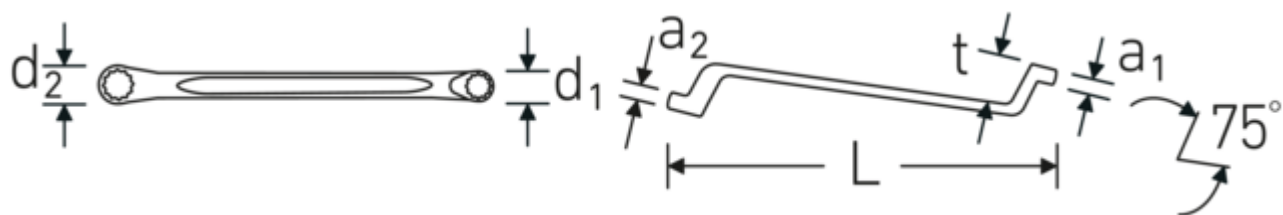

Descrizione.

StahlwilleSTABIL®

- curvatura profonda
- DIN 838/ISO 10104
- Chrome-Alloy-Steel, cromate

Vantaggi.

a gomito profondo

Tecnologie e caratteristiche.

Anti-Slip-Drive

Lo speciale profilo AS-Drive consente un'elevata trasmissione di forza sulle parti piatte di viti e bulloni senza danneggiarli. In questo modo si evita anche di spanare la testa della vite.

Anelli a pareti sottili

Il diametro sottile delle pareti dei nostri anelli facilita il lavoro in spazi ristretti. I lati degli anelli sono più alti dei dadi standard per evitare inceppamenti.

Disegno tecnico.

Attributi tecnici.

a1	7 mm
a2	8 mm
Profilo di uscita	Doppio esagonale AS-drive
d1	13,1 mm
d2	14,5 mm
Lunghezza mm (L)	180 mm
Larghezza tra le piastre 1 [mm]	8 mm
Posizione dell'anello	75 °
Larghezza tra le piastre 2 [mm]	9 mm
t	20 mm