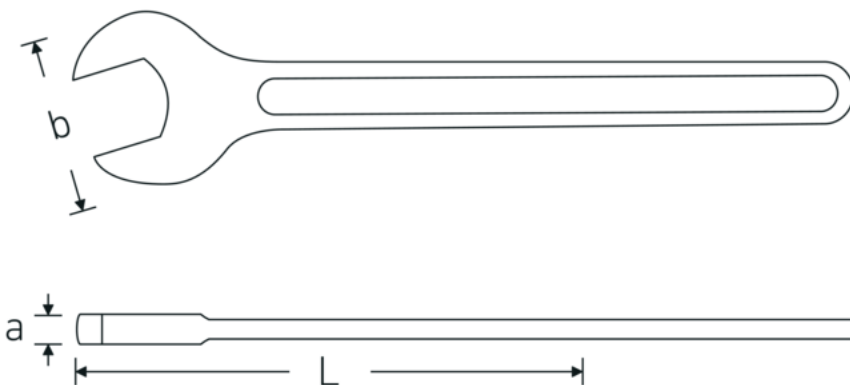

4004

Art. no. **40040550**
 GTIN **4018754018383**
 Model **4004 55**

Label. Stl. 55mm L.457mm

Features.

- DIN 894 upp till 85 mm
- specialstål, stålgrå

Technical Drawing.

Technical Attributes.

a	18 mm
Bredd mm (b)	112 mm
DIN	DIN 894
Längd mm (L)	457 mm
Nyckelstorlek 1 [mm]	55 mm

Logistics data.

Djup mm (IFS)	457
Bredd mm (IFS)	110
Höjd mm (IFS)	19
Längd (packad, mm)	457
Bredd (packad, mm)	110
Höjd (packad, mm)	19
Volym (förpackad, dm ³)	0.95513 dm ³

Art. no.	40040550
Vikt (brutto, kg)	1,260
Vikt PAP (kg)	0,000
Vikt PVC (kg)	0,000
GTIN	4018754018383
Ursprungsland AWR	GERMANY
Ursprungsregion	Nordrhein-Westfalen
WEEE/ElektroG	nicht ear-pflichtig
Tulltaxa nr.	82041100
Förpackningsstandard	1
Vikt (g)	1235 g

Variants.

Art. no.	Modell no. (ERP)	Beteckning	GTIN
40040240	4004 24	Stl. 24mm L.215mm	4018754018307
40040270	4004 27	Stl. 27mm L.238mm	4018754018314
40040300	4004 30	Stl. 30mm L.261mm	4018754018321
40040320	4004 32	Stl. 32mm L.273mm	4018754018338
40040360	4004 36	Stl. 36mm L.300mm	4018754018345
40040410	4004 41	Stl. 41mm L.335mm	4018754018352
40040460	4004 46	Stl. 46mm L.369mm	4018754018369
40040500	4004 50	Stl. 50mm L.412mm	4018754018376
40040550	4004 55	Stl. 55mm L.457mm	4018754018383
40040600	4004 60	Stl. 60mm L.492mm	4018754018390
40040650	4004 65	Stl. 65mm L.528mm	4018754018406
40040700	4004 70	Stl. 70mm L.572mm	4018754018413
40040750	4004 75	Stl. 75mm L.608mm	4018754018420
40040800	4004 80	Stl. 80mm L.645mm	4018754018437
40040850	4004 85	Stl. 85mm L.690mm	4018754018444
40040900	4004 90	Stl. 90mm L.690mm	4018754018451
40040950	4004 95	Stl. 95mm L.847mm	4018754018468
40041000	4004 100	Stl. 100mm L.847mm	4018754224760
40041050	4004 105	Stl. 105mm L.1000mm	4018754018482
40041100	4004 110	Stl. 110mm L.1000mm	4018754224777
40041150	4004 115	Stl. 115mm L.1000mm	4018754224784
40041200	4004 120	Stl. 120mm L.1000mm	4018754224791