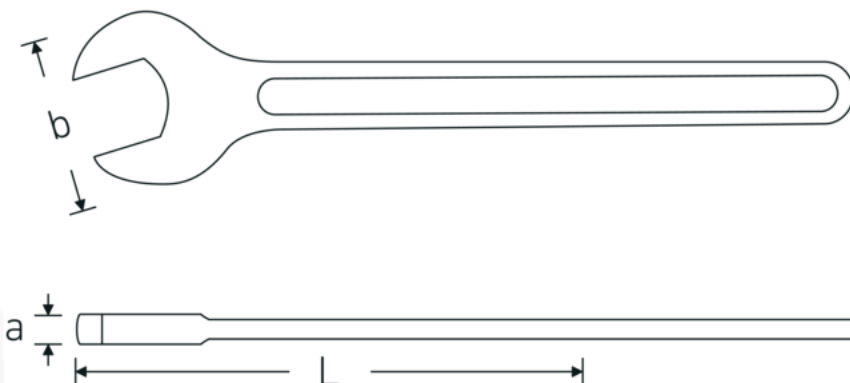

Enkele steeksleutel, metrisch

4004

Artikelnr. **40040700**
GTIN **4018754018413**
Model **4004 70**

Aanwijzing.

Enkele steeksleutel Maat 70mm L.572mm

Eigenschappen.

- DIN 894 tot 85 mm
- gelegeerd staal, staalgrijs

Voordelen.

DIN 894 tot en met 85 mm

Technische tekening.

Technische kenmerken.

a 20 mm
Breedte mm (b) 142 mm

Logistieke gegevens.

Diepte mm (IFS) 572
Breedte mm (IFS) 139

DIN	DIN 894	Hoogte mm (IFS)	22
Lengte mm (L)	572 mm	Lengte (verpakt, mm)	572
Flatbreedte 1 [mm]	70 mm	Breedte (verpakt, mm)	139
		Hoogte (verpakt, mm)	22
		Volume (verpakt, dm3)	1.749176 dm3
		Artikelnr.	40040700
		Gewicht (bruto, KG)	2,035
		Gewicht PAP (KG)	0,000
		Gewicht PVC (KG)	0,000
		GTIN	4018754018413
		Land van oorsprong AWR	GERMANY
		Regio van oorsprong	Nordrhein-Westfalen
		WEEE/ElektroG	nicht ear-pflichtig
		Douanetarief nr.	82041100
		Verpakkingsstandaard	1
		Gewicht (g)	2035 g