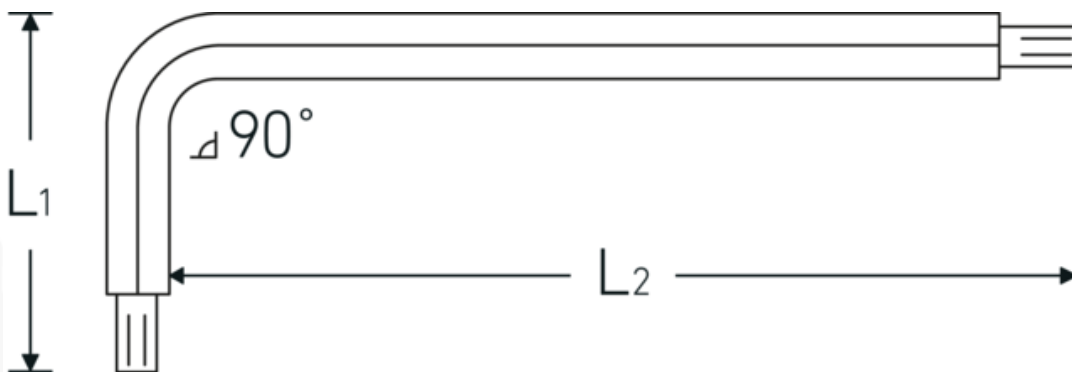

Haakse schroevendraaiers met kogelkop

10767

Artikelnr. 43263012
GTIN 4018754332854
Model 10767 12 KUGELKOPF-
WINKELSCHRAUBENDREHER
SECHSKANT

Aanwijzing.

Haakse schroevendraaiers met kogelkop Uitgang zeshoek 12mm L.45mm x 248mm

Eigenschappen.

- voor binnenzeskantbouten
- met kogelkop aan de lange kant
- zwenkhoek tot 25° naar iedere kant
- Chroom-Vanadium, gebruineerd

Voordelen.

voor inbusschroeven

Technische tekening.

Technische kenmerken.

| | |
|-------------------------------|---------|
| Uitvoerprofiel | Zeskant |
| Uitgaande zeskant (mm) | 12 mm |
| L1 | 45 mm |
| L2 | 248 mm |

Logistieke gegevens.

| | |
|-------------------------------|---------------------|
| Diepte mm (IFS) | 255 |
| Breedte mm (IFS) | 55 |
| Hoogte mm (IFS) | 13 |
| Lengte (verpakt, mm) | 300 |
| Breedte (verpakt, mm) | 190 |
| Hoogte (verpakt, mm) | 15 |
| Volume (verpakt, dm3) | 0.855 dm3 |
| Artikelnr. | 43263012 |
| Gewicht (bruto, KG) | 2,804 |
| Gewicht PAP (KG) | 0,000 |
| Gewicht PVC (KG) | 0,026 |
| GTIN | 4018754332854 |
| Land van oorsprong AWR | GERMANY |
| Regio van oorsprong | Nordrhein-Westfalen |
| WEEE/ElektroG | nicht ear-pflichtig |
| Douanetarief nr. | 82054000 |
| Verpakkingsstandaard | 10 |
| Gewicht (g) | 280 g |