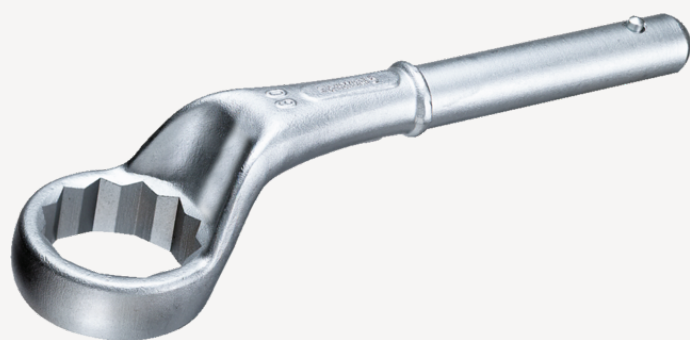

## Zugringschlüssel

5

Art.-Nr. **42020036**  
GTIN **4018754023455**  
Modell **5 36**

**Bezeichnung.** Zugringschlüssel SW 36mm L.245mm

**Eigenschaften.**

- mit Doppelsechskant
- ohne Handgriff
- L<sub>2</sub> = Länge mit Handgriff 5 1/2
- Chrome Alloy Steel, verchromt

### Technische Zeichnung.

### Technische Attribute.

a	20 mm
Breite mm (b)	54 mm
für Modell	2
Höhe mm (h)	35,5 mm
L1	245 mm
L2	735 mm