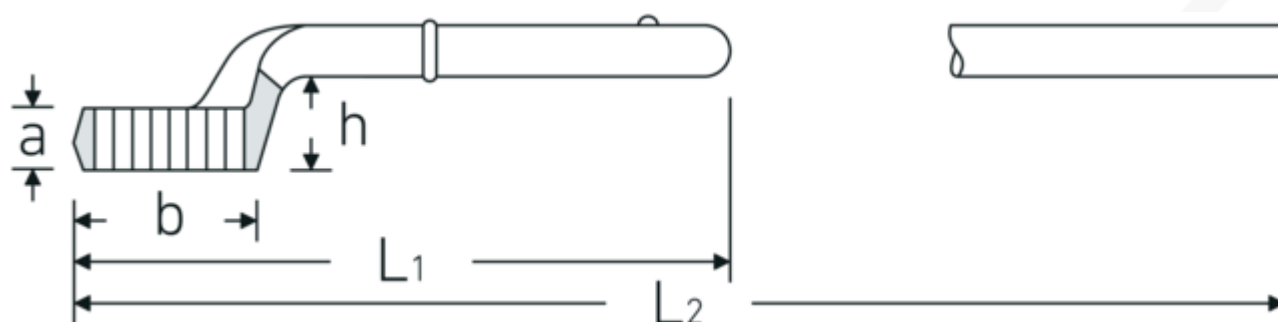

## Zugringschlüssel

5

Art.-Nr. **42020036**  
GTIN **4018754023455**  
Modell **5 36**

**Bezeichnung.** Zugringschlüssel SW 36mm L.245mm

**Eigenschaften.**

- mit Doppelsechskant
- ohne Handgriff
- L<sub>2</sub> = Länge mit Handgriff 5 1/2
- Chrome Alloy Steel, verchromt

### Technische Zeichnung.

### Technische Attribute.

a	20 mm
Breite mm (b)	54 mm
für Modell	2
Höhe mm (h)	35,5 mm
L1	245 mm
L2	735 mm

### Logistikdaten.

Tiefe mm (IFS)	245
Breite mm (IFS)	54
Höhe mm (IFS)	20
WEEE/ElektroG	nicht ear-pflichtig
Länge (verpackt, mm)	250
Breite (verpackt, mm)	55

<b>Legierung</b>	Chrome Alloy Steel	<b>Höhe (verpackt, mm)</b>	21
<b>Oberfläche</b>	verchromt	<b>Volumen (verpackt, dm<sup>3</sup>)</b>	0.28875 dm <sup>3</sup>
<b>Schlüsselweite 1 [mm]</b>	36 mm	<b>Art.-Nr.</b>	42020036
		<b>Gewicht (brutto, kg)</b>	0,816
		<b>Gewicht PAP (kg)</b>	0,000
		<b>Gewicht PVC (kg)</b>	0,000
		<b>GTIN</b>	4018754023455
		<b>Ursprungsland AWR</b>	GERMANY
		<b>Ursprungsregion</b>	Nordrhein-Westfalen
		<b>Zolltarifnr.</b>	82041100
		<b>Packnorm</b>	1
		<b>Gewicht (g)</b>	816 g