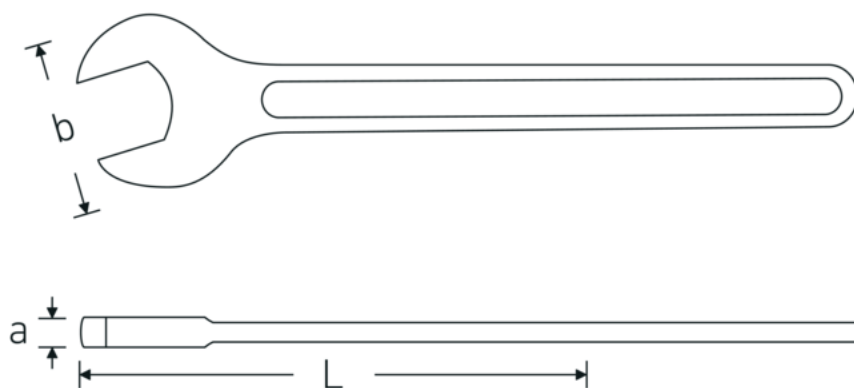

Einmaulschlüssel, metrisch

4004

Art.-Nr. **40040240**
GTIN **4018754018307**
Modell **4004 24**

Bezeichnung. Einmaulschlüssel SW 24mm L.215mm

Eigenschaften.

- Spezialstahl, stahlgrau
- DIN 894 bis 85 mm

Technische Zeichnung.

Technische Attribute.

a	8,9 mm
Breite mm (b)	50 mm
DIN	DIN 894
Länge mm (L)	215 mm
Legierung	Spezialstahl
Oberfläche	stahlgrau
Schlüsselweite 1 [mm]	24 mm

Logistikdaten.

Tiefe mm (IFS)	212
Breite mm (IFS)	50
Höhe mm (IFS)	9
WEEE/ElektroG	nicht ear-pflichtig
Länge (verpackt, mm)	220
Breite (verpackt, mm)	80
Höhe (verpackt, mm)	49

Volumen (verpackt, dm3)	0.8624 dm3
Art.-Nr.	40040240
Gewicht (brutto, kg)	1,470
Gewicht PAP (kg)	0,000
Gewicht PVC (kg)	0,012
GTIN	4018754018307
Ursprungsland AWR	GERMANY
Ursprungsregion	Nordrhein-Westfalen
Zolltarifnr.	82041100
Packnorm	10
Gewicht (g)	147 g