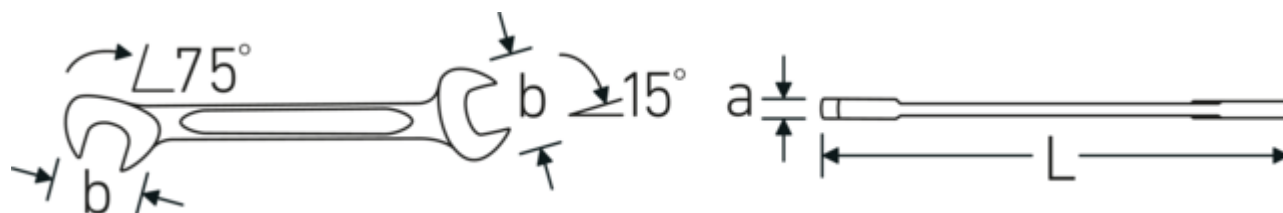

- Version droite, position de la mâchoire à 15° et 75°
- construction intelligente stable, mince et légère
- résistance élevée à la flexion grâce au profil en double T
- maniable, surface agréable pour la peau grâce à la finition ronde de STAHLWILLE
- extrêmement résistante, durée de vie exceptionnelle
- forgée dans la matrice, trempée et refroidie dans un bain d'huile
- Chrome-Alloy-Steel, chromé

Technologies et caractéristiques de performance.

Profil en IPN

Nos clés mixtes et à anneaux sont dotées d'un renforcement supplémentaire au milieu de l'outil. Similaire au principe d'une double poutre en T, cela permet d'obtenir une capacité de charge énorme et une résistance maximale tout en réduisant le poids.

Offset Shaft Design

Nos clés sont spécialement conçues avec des renforts supplémentaires dans les zones de charge où la force est la plus importante, à savoir à la jonction entre la mâchoire et la tige, afin d'éviter les déformations.

Dessin technique.

Attributs techniques.

a	3 mm
Largeur mm (b)	24.2 mm
Longueur mm (L)	116 mm
Angle de la mâchoire	15/75 °
Ouverture 1 [pouces]	7/16 "
Ouverture 2 [pouces]	7/16 "

Données logistiques.

Profondeur mm (IFS)	116
Largeur	25
Hauteur mm (IFS)	3
Longueur (emballé, mm)	120
Largeur (emballé, mm)	80
Hauteur (emballé, mm)	18
Volume (emballé, dm3)	0.1728 dm3
Réf. n°	40462828
Poids (brut, kg)	0,285
Poids PAP (kg)	0,000
Poids PVC (kg)	0,004
GTIN	4018754020027
Pays d'origine AWR	GERMANY
Région d'origine	Nordrhein-Westfalen
WEEE/ElektroG	nicht ear-pflichtig
Position tarifaire	82041100
Emballage	10
Poids	28 g