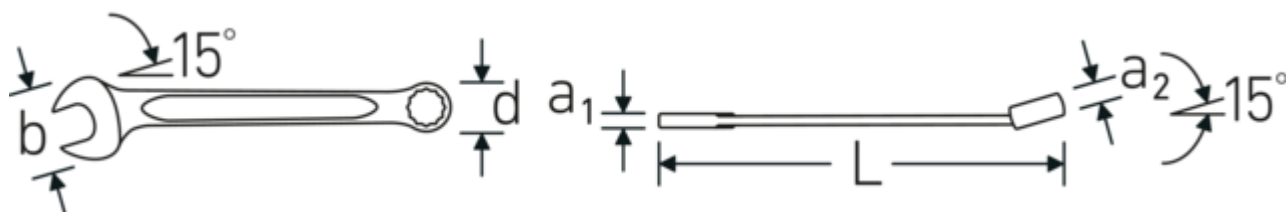

Technologies and features.

Dubbel T-profil

Våra kombinations- och u-ringnycklar har en extra fördjupning i mitten av verktyget. Precis som principen med en dubbel T-balk ger detta en enorm bärförmåga och maximal styrka samtidigt som vikten minskas.

Tunnväggiga ringar

Ringens tunna väggdiameter underlättar arbete i trånga utrymmen. Ringsidorna är högre än standardmuttrarna, vilket förhindrar klämning.

Offset Shaft Design

Våra skiftnycklar är specialutformade med extra förstärkning i de belastningszoner där den största kraften appliceras - nämligen vid förbindelsen mellan käften och skaftet - för att förhindra deformation.

Technical Drawing.

Technical Attributes.

Antal verktyg	26 st.
Område	6-32
DIN	DIN 3113 Form A / ISO 7738 Form A
Käkens position	15 °
Modell no.	13/26

Logistics data.

Djup mm (IFS)	467
Bredd mm (IFS)	85
Höjd mm (IFS)	80
Längd (packad, mm)	470
Bredd (packad, mm)	90
Höjd (packad, mm)	90
Volym (förpackad, dm ³)	3.807 dm ³
Art. no.	96400805
Vikt (brutto, kg)	4,705
Vikt PAP (kg)	0,160
Vikt PVC (kg)	0,000
GTIN	4018754080618
Ursprungsland AWR	GERMANY
Ursprungsregion	Nordrhein-Westfalen
WEEE/ElektroG	nicht ear-pflichtig
Tulltaxa nr.	82041100
Förpackningsstandard	1
Vikt (g)	4705 g