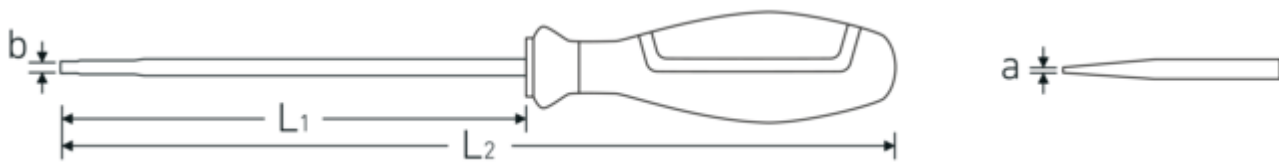

VDE-schroevendraaier

4661 VDE

Artikelnr. **46613065**
GTIN **4018754338122**
Model **4661 VDE 6**
SCHLITZSCHRAUBENDREHER
6,5

Aanwijzing.

Sleufschroevendraaier VDE 1,5mm x 6.5mm L.150mm

Eigenschappen.

- Geverminderde klingdiameter: voor het bereiken en bedienen van laagliggende schroefverbindingen of schroeven bijv. in schakelkasten
- vlakke klingpunt door geïntegreerde beschermende isolatie: bespaart kostbare ruimte en maakt optimale toegang mogelijk, zelfs in de krapste inbouwruimtes
Afrolbeveiliging voorkomt ongewenst weggrollen van de werkplek
- voor sleufschroeven
- Chroom-Alloy-Steel
- blad gepolijst
- VDE-geïsoleerd tot 1000 V
- DIN EN 60900
- geïsoleerd volgens IEC 900 - AC/1000 V

Technologieën en kenmerken.

3-componenten-handgreep

Onze 3-componenten-handgreep combineert harde, zachte en speciale met vezels gecoate componenten. Die combinatie zorgt voor geoptimaliseerde ergonomie, maximale krachtoverbrenging en verhoogde veiligheid bij het dagelijks gebruik.

Technische tekening.

Technische kenmerken.

a	1,5 mm
Uitvoerprofiel	Sleuf
Breedte mm (b)	6.5 mm
DIN	DIN EN 60900
Gr.	6
L1	150 mm
L2	265 mm

Logistieke gegevens.

Diepte mm (IFS)	262
Breedte mm (IFS)	34
Hoogte mm (IFS)	34
Lengte (verpakt, mm)	265
Breedte (verpakt, mm)	115
Hoogte (verpakt, mm)	73
Volume (verpakt, dm ³)	2.224675 dm ³
Artikelnr.	46613065
Gewicht (bruto, KG)	1,188
Gewicht PAP (KG)	0,102
Gewicht PVC (KG)	0,000
GTIN	4018754338122
Land van oorsprong AWR	GERMANY
Regio van oorsprong	Nordrhein-Westfalen
WEEE/ElektroG	nicht ear-pflichtig
Douanetarief nr.	82054000
Verpakkingsstandaard	10
Gewicht (g)	125 g