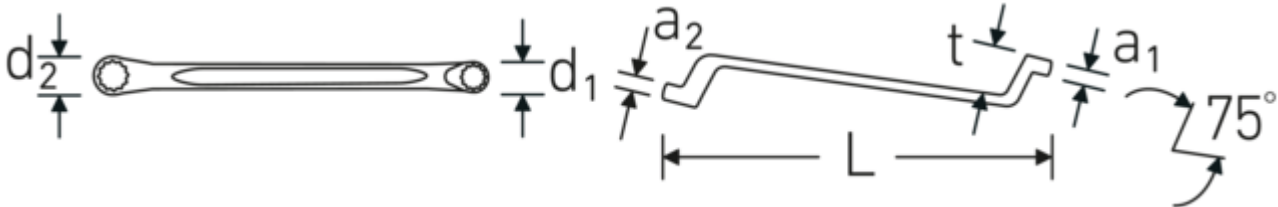

Extreem dunwandige ringen maken het mogelijk om op moeilijk bereikbare plaatsen in machines, auto's, fietsen enz. te werken.

Technologieën en kenmerken.

Dubbel-T-profiel

Onze combinatie- en ringsleutels hebben een extra uitsparing in het midden van het gereedschap. Vergelijkbaar met het principe van een dubbele T-balk biedt dit een enorme overdrachtscapaciteit en maximale sterkte bij een lager gewicht.

Dunwandige ringen

De smalle diameter van onze ringen vereenvoudigt het werk in krappe ruimtes. De zijkanten van de ringen zijn hoger dan bij standaardmoeren, waardoor vastlopen wordt voorkomen.

Technische tekening.

Technische kenmerken.

Aantal gereedschappen	7 st.
Bereik	6x7-18x19
Modelnr.	20/7N

Logistieke gegevens.

Diepte mm (IFS)	286
Breedte mm (IFS)	62
Hoogte mm (IFS)	42
Lengte (verpakt, mm)	286
Breedte (verpakt, mm)	62
Hoogte (verpakt, mm)	42
Volume (verpakt, dm ³)	0.744744 dm ³
Artikelnr.	96410408
Gewicht (bruto, KG)	0,930
Gewicht PAP (KG)	0,054
Gewicht PVC (KG)	0,000
GTIN	4018754122943
Land van oorsprong AWR	GERMANY
Regio van oorsprong	Nordrhein-Westfalen
WEEE/ElektroG	nicht ear-pflichtig
Douanetarief nr.	82041100
Verpakkingsstandaard	1
Gewicht (g)	930 g