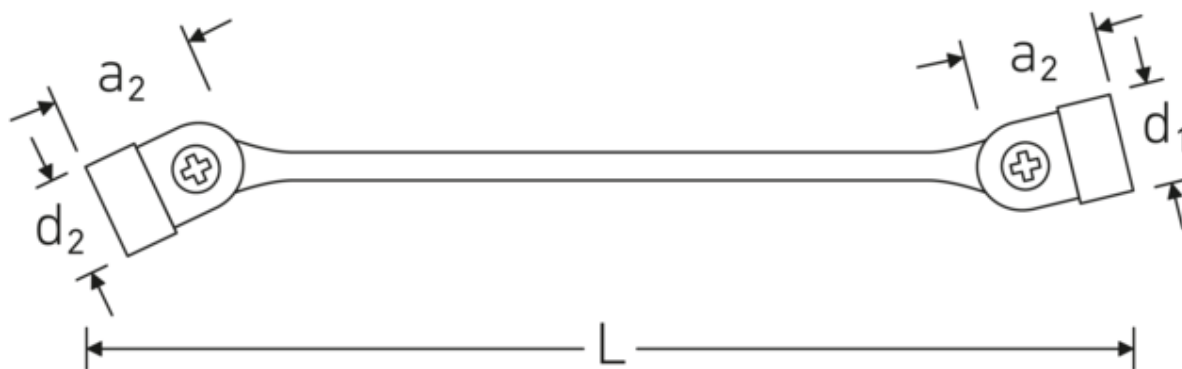

Teknisk tegning.

Tekniske egenskaber.

a1	14,7 mm
a2	15,9 mm
Udgangsprofil	Dobbeltsekskant AS-drive
d1	30,5 mm
d2	32 mm
Længde mm. (L)	202 mm
Nøglestørrelse 1 [mm.]	10 mm
Nøglestørrelse 2 [mm.]	11 mm

Logistiske data.

Dybde mm. (IFS)	204
Bredde mm. (IFS)	17
Højde mm. (IFS)	17
Længde (pakket, mm.)	206
Bredde (pakket, mm.)	80
Højde (pakket, mm.)	35
Volym (förpackad, dm³)	0.5768 dm³
Art. nr.	43011011
Vægt (brutto, kg)	0,965
Vægt PAP (kg)	0,000
Vægt PVC (kg)	0,011
GTIN	4018754025664
Oprindelsesland AWR	GERMANY
Oprindelsesregion	Nordrhein-Westfalen
WEEE/ElektroG	nicht ear-pflichtig
Toldtarif nr.	82041100
Pakkestandard	10
Vægt (g)	102 g

Varianter.

Art. nr.	Model nr. (ERP)	Betegnelse	GTIN
43010809	FLEXI 29 8 x 9	Dobbeltlednøgle FLEXI Str. 8 x 9 mm L.201mm	4018754025657
43011011	FLEXI 29 10 x 11	Dobbeltlednøgle FLEXI Str. 10 x 11 mm L.202mm	4018754025664